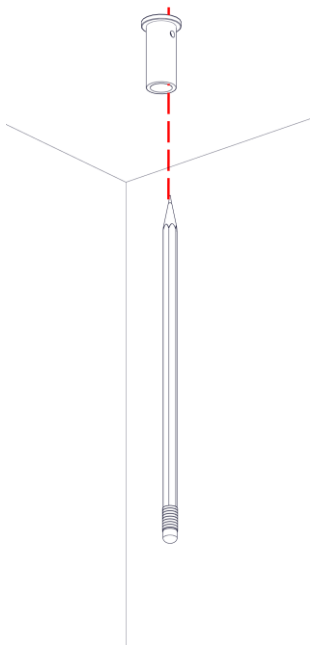

40037

GIUNTO TERMINALE CALABRONET

Design Emiliana Martinelli – 2017

1

2

3

4

5

6

7

8

Art. 40114 max 75 W
Art. 40158 max 150 W
Art. 40160 max 240 W

13

14

15

25

15

16

17

18

19

20

**Art. 40030 - 40031 -
40037 - 40137**

21

24

21

22

23

24

25

**Art. 40030 – 40031 –
40033 – 40137**

26