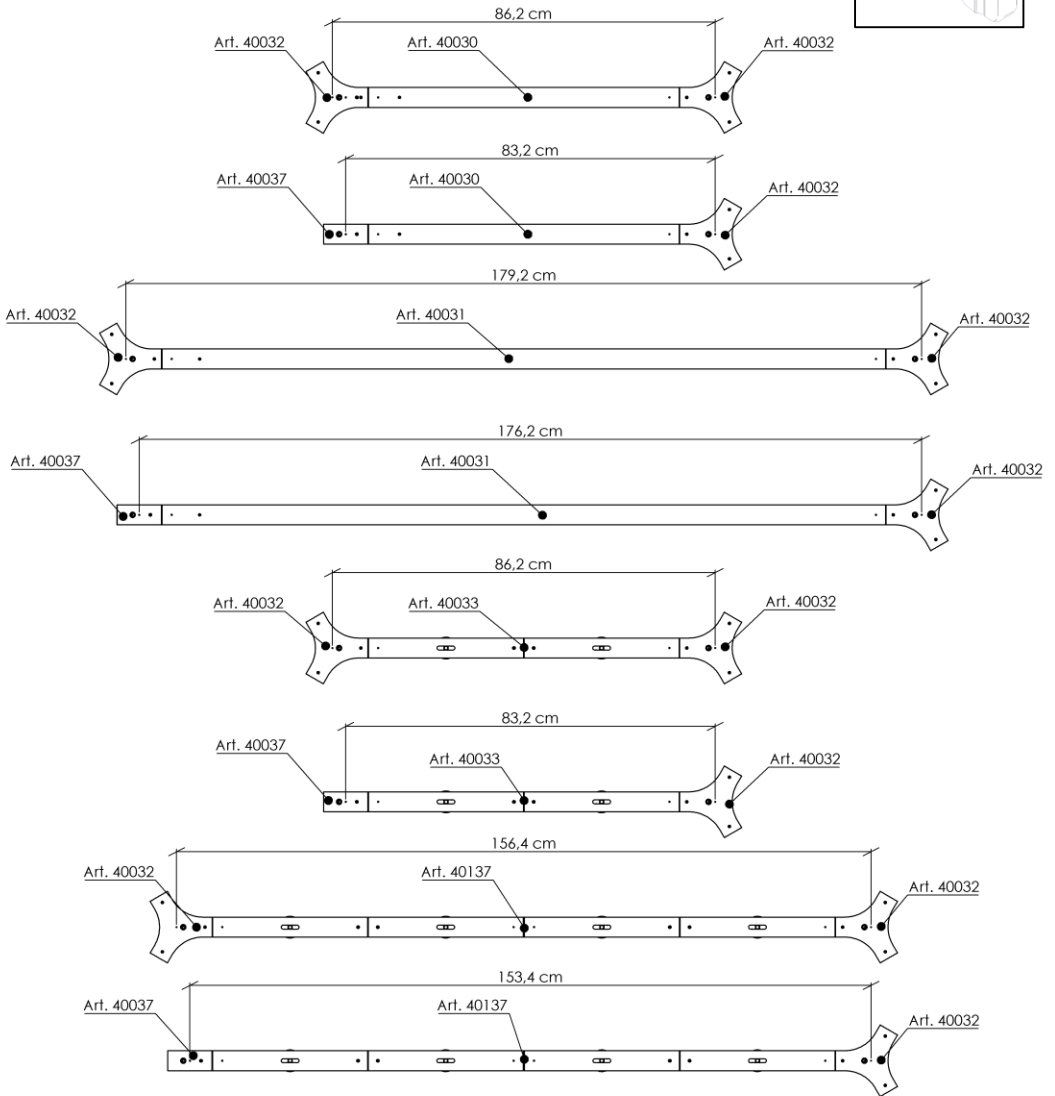

40037

GIUNTO TERMINALE CALABRONET

Design Emiliana Martinelli – 2017

1

2

3

4

5

6

7

8

Art. 40114 max 75 W
Art. 40158 max 150 W
Art. 40160 max 240 W

13

14

15

25

15

16

17

18

19

20

**Art. 40030 - 40031 -
40037 - 40137**

21

24

21

22

23

24

25

**Art. 40030 – 40031 –
40033 – 40137**

26