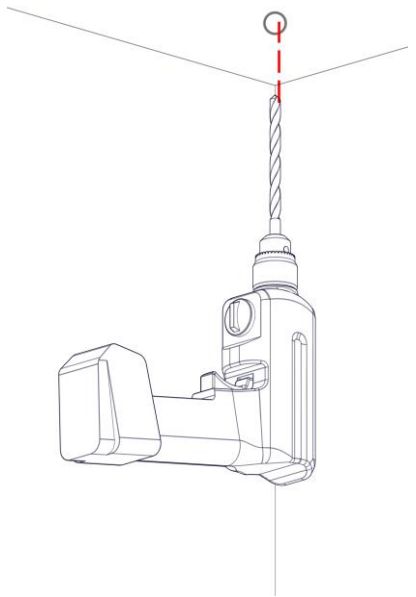

40037

GIUNTO TERMINALE CALABRONET

Design Emiliana Martinelli – 2017

1

2

3

4

5