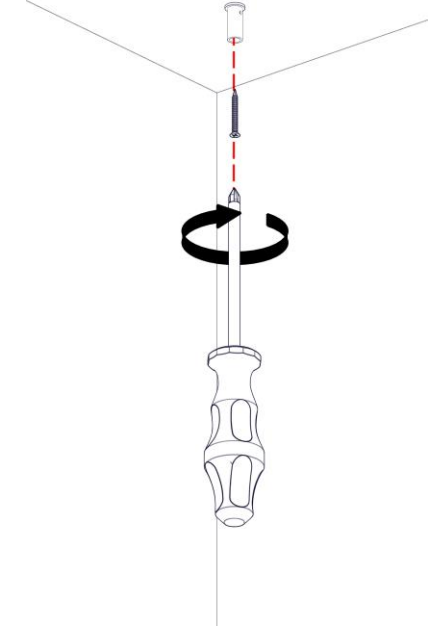

5

6

7

8

Art. 40114   max 75 W
Art. 40158   max 150 W
Art. 40160   max 240 W