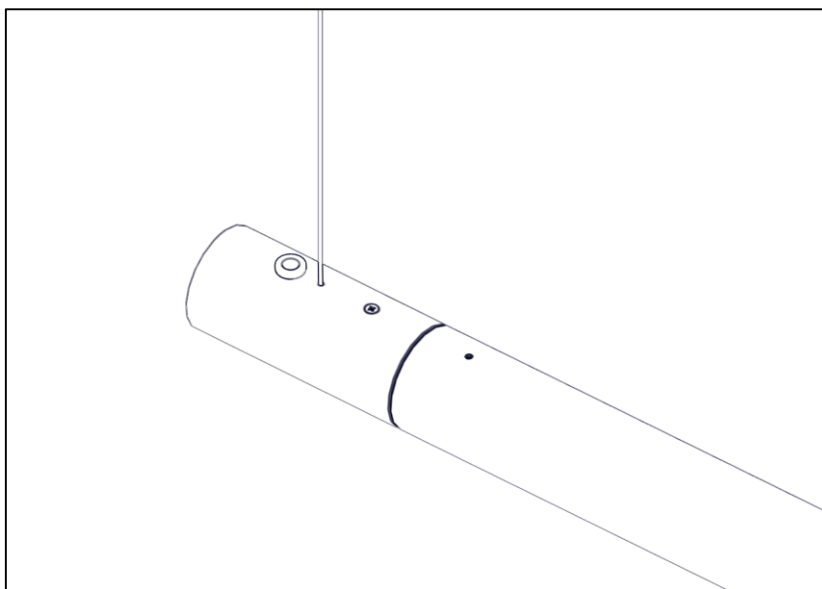

40037

GIUNTO TERMINALE CALABRONET

Design Emiliana Martinelli – 2017

1

2

3

4

5