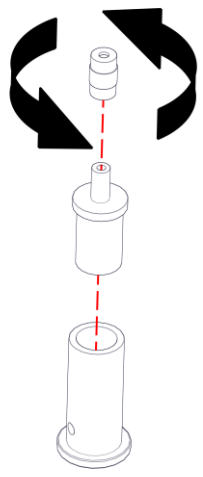

40037

GIUNTO TERMINALE CALABRONET

Design Emiliana Martinelli – 2017

1

2

3

4

5