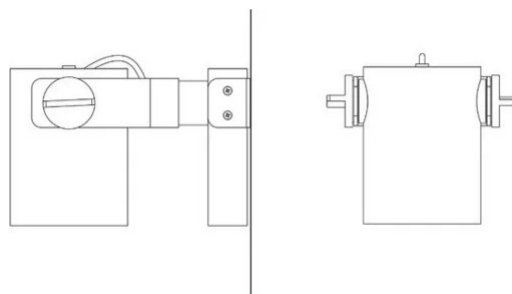

R11

Fascio medio

Emiliana Martinelli

Elio Martinelli

colori

Tipologia Faretto
Utilizzo Interno

230V 35 W 5040 lm

luce diretta

Apparecchio a luce diretta orientabile per interno con supporto per cornicione. Sorgente di luce a LED con diversi fasci luminosi. Struttura in alluminio verniciato. Completo di alimentatore elettronico.

Famiglia	R11
Tipologia	Faretti
Utilizzo	Interno

Dimensioni

Altezza	16 cm
Profondità	31,5 cm
Lunghezza cavo alimentazione	0 cm
Peso	2 Kg

Materiali

Struttura	alluminio
-----------	-----------

Tensione	230V	Watt	35 W
Alimentatore	Incluso	Lumen	5040 lm
Montaggio alimentatore	Interno	CRI	>90
Alimentazione	Alimentatore elettronico	Durata	50000 h
Non dimmerabile		CCT	3000 K
		Classe energetica	D