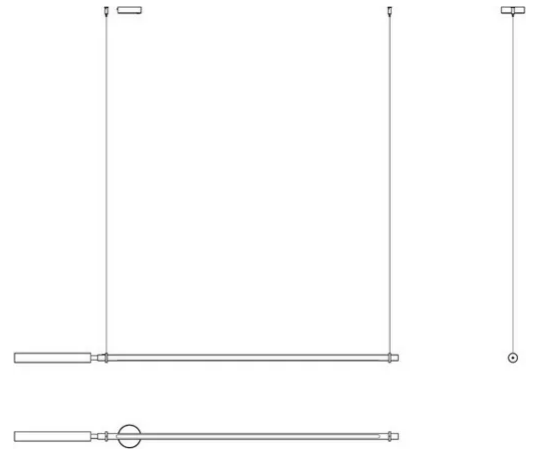

# Colibrì

Pivotant

Emiliana Martinelli

couleurs disponibles

Type d'appareil Suspension

Utilisation Intérieur

230V 13 W 2140 lm

lumière directe

lumière indirecte

Lampe suspension à lumière directe/indirecte orientable. Structure en aluminium peint. Source de lumière à LED intégrée. Driver électronique intégré dans le corps de la lampe.

Famille	Colibri
Type	Suspension
Utilisation	Intérieur

### Dimensions

Lunghezza	167 cm
Diamètre	2,5 cm
Longueur du câble d'alimentation	400 cm
Poids	1.5 Kg