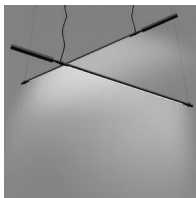

Code de couleur