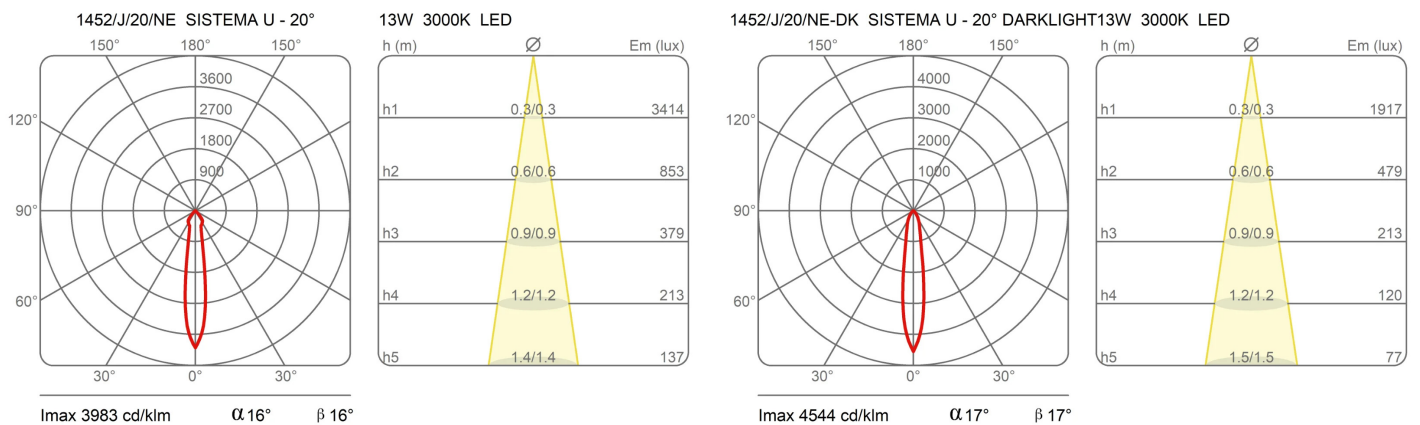

Certificazioni

EcoLabel

Curve fotometriche