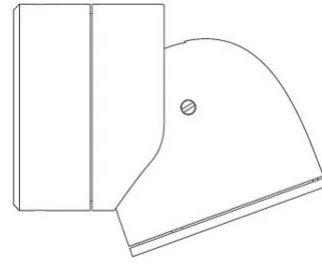

Faretto da parete a luce diretta, orientabile con un particolare snodo. Struttura in alluminio verniciato. Sorgente di luce a LED con ottiche a diversi fasci di luce.

Alimentatore integrato nel corpo lampada (cod. 1452)

Alimentatore remoto (cod. 1452/J)

Premi

Famiglia	Sistema U
Tipologia	Faretti Soffitto
Utilizzo	Interno

**Dimensioni**

Profondità	10 cm
Diametro	7 cm
Peso	0.5 Kg

Materiali

Struttura	alluminio	Diffusore	policarbonato
-----------	-----------	-----------	---------------