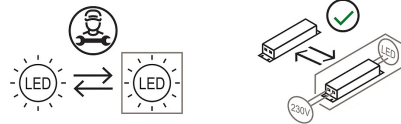

Certifications