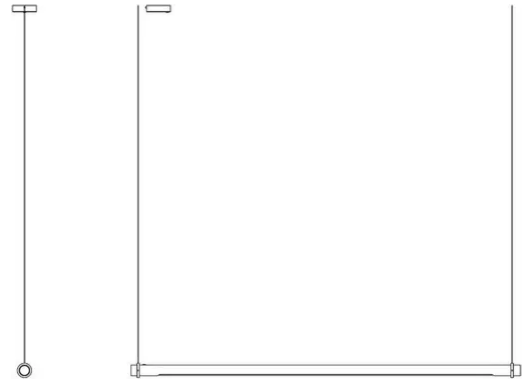

Calabrone

Emiliana Martinelli

couleurs disponibles

Type d'appareil Suspension

Utilisation Intérieur

24V 20 W 1834 lm

lumière diffuse

Lampe à suspension réglable fournissant une lumière diffuse. Structure en aluminium tubulaire peinte. Diffuseur en méthacrylate opal blanc.

Famille	Calabrone
Type	Suspension
Utilisation	Intérieur

Dimensions

Lunghezza	163 cm
Diamètre	4,5 cm
Longueur du câble d'alimentation	400 cm
Poids	2.5 Kg

Matériaux

Structure	aluminium	Diffuseur	polycarbonate
Rosace	aluminium		