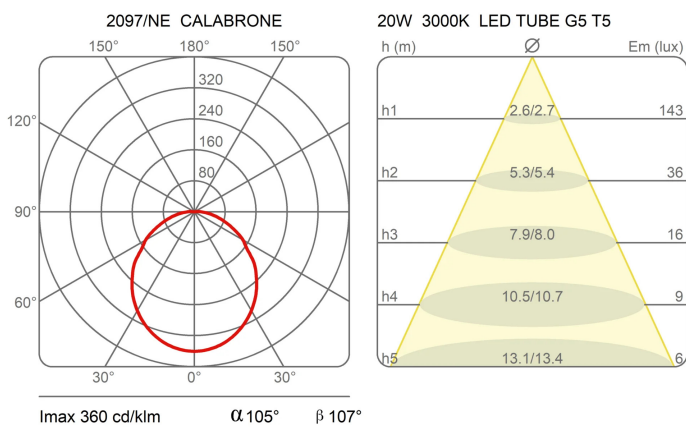

Calabrone

Emiliana Martinelli

couleurs disponibles

Type d'appareil Suspension

Utilisation Intérieur

24V 20 W 1834 lm

lumière diffuse

Lampe à suspension réglable fournissant une lumière diffuse. Structure en aluminium tubulaire peinte. Diffuseur en méthacrylate opal blanc.

Famille	Calabrone
Type	Suspension
Utilisation	Intérieur

Dimensions

Lunghezza	163 cm
Diamètre	4,5 cm
Longueur du câble d'alimentation	400 cm
Poids	2.5 Kg

Matériaux

Structure	aluminium	Diffuseur	polycarbonate
Rosace	aluminium		

Voltage	24V	Watt	20 W
Non dimmable		Lumen	1834 lm
		CRI	>80
		CCT	3000 K
		Classe d'énergie	

Certifications

Courbes photométriques

Code de couleur

2097/NE

Noir

Galerie

Accessoires