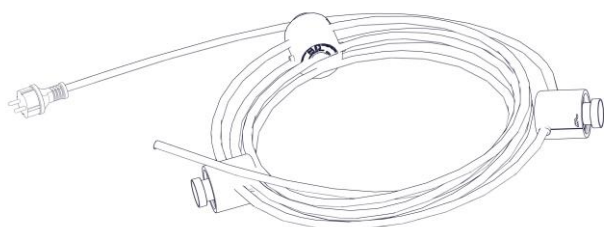

21004/3

KIKI

Design: Paola Navone – Studio Otto, 2018

martinelli luce®

A

1

B

9

4b

9

B

10

5,3 W LED
E27
Max Ø4,5 cm

11

12

20

13

14

15

C

16

**5,3 W LED
E27
Max Ø4,5 cm**

17

18