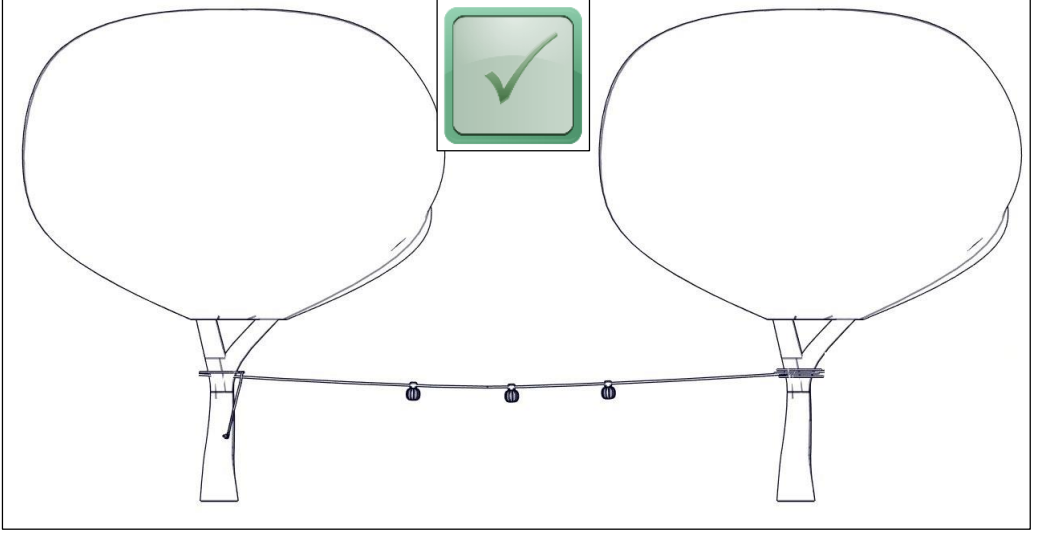

21004/3

KIKI

Design: Paola Navone – Studio Otto, 2018

martinelli luce®

A

1

B

9

4b

9

B

10

5,3 W LED
E27
Max Ø4,5 cm

11

12

20

13

14

15

C

16

**5,3 W LED
E27
Max Ø4,5 cm**

17

18