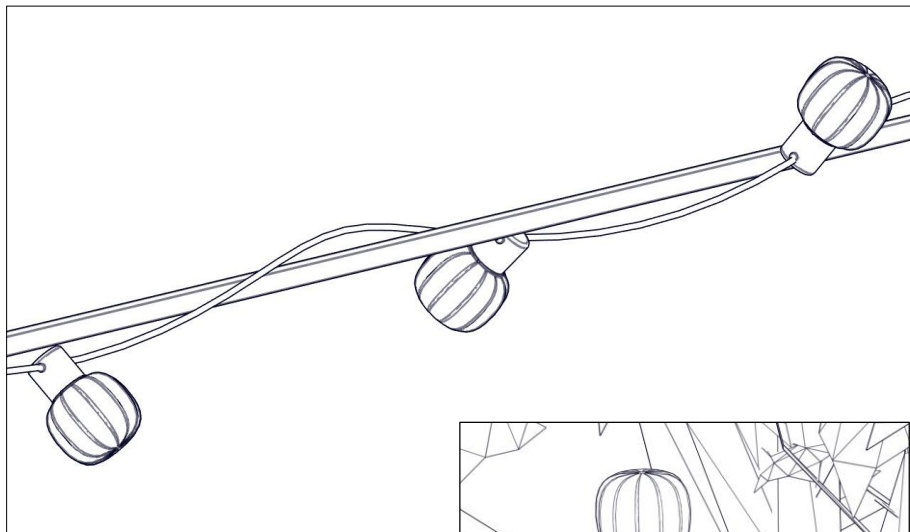

21004/3

KIKI

Design: Paola Navone – Studio Otto, 2018

martinelli luce®

A

1

B

9

4b

9

B

10

5,3 W LED
E27
Max Ø4,5 cm

11

12

20

13

14

15

C

16

**5,3 W LED
E27
Max Ø4,5 cm**

17

18