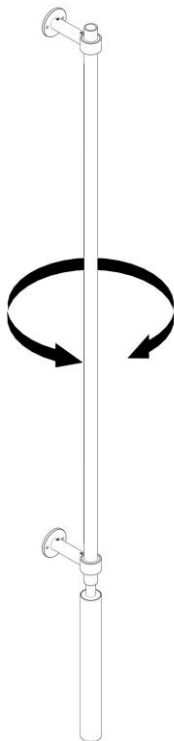

1421

COLIBRI' PARETE

Design Emiliana Martinelli – 2009

1

2

3

4

5

6

7

8

9

10

11

12

La sorgente luminosa incorporata in questo apparecchio può essere sostituita solo dal produttore, da un suo centro assistenza oppure da una persona in possesso della necessaria abilitazione.