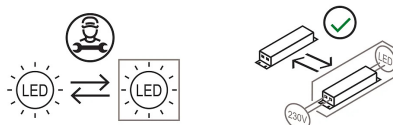

Certificazioni

EcoLabel