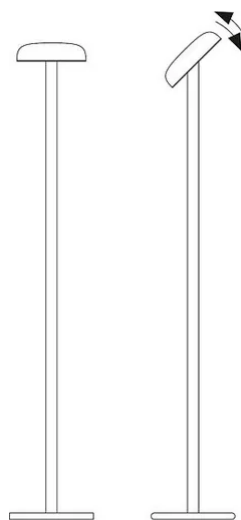

# Cabriolette

Studio Natural

colori

Tipologia      Terra  
Utilizzo        Interno

230V 14 W 2200 lm

luce diretta

luce orientabile

Lampada da terra a luce diretta con riflettore orientabile. Struttura in pressofusione di alluminio verniciato.  
Diffusore in metacrilato bianco.  
Sorgente di luce a LED e alimentatore a spina.

### Dimensioni

Altezza	115 cm
Diametro	20 (base) 15,5 (diffusore) cm
Lunghezza cavo alimentazione	50+200 cm
Peso	4 Kg

### Materiali

Struttura	alluminio	Diffusore	metacrilato O40
Base	ferro		

Tensione	230V	Watt	14 W
Alimentatore	Incluso	Lumen	2200 lm
Montaggio alimentatore	Esterno	CRI	>80
Alimentazione	Alimentatore elettronico a spina	Durata	50000 h
Dimmerazione	Dimmer sul cavo	CCT	2700 K
		Classe energetica	D