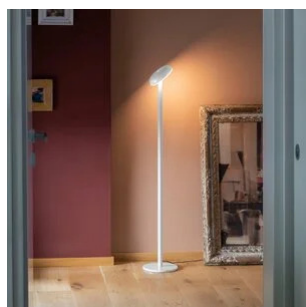

Codice varianti colore

2319/BI

Bianco

2319/GI

Giallo

2319/NE

Nero

2319/AZ

Azzurro