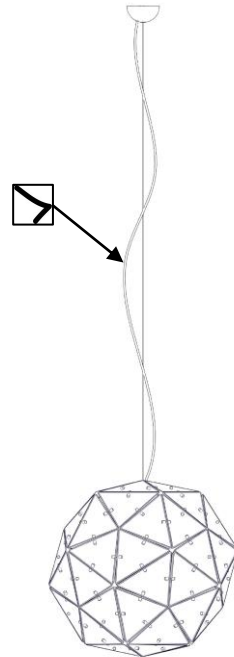

1722

POLIEDRO

Design Elio Martinelli

IP20

1

2

3

4

i

12

13

14

15

i

16

17

18

19

20

21

22

23

16 W E27 Ø95 LED

24