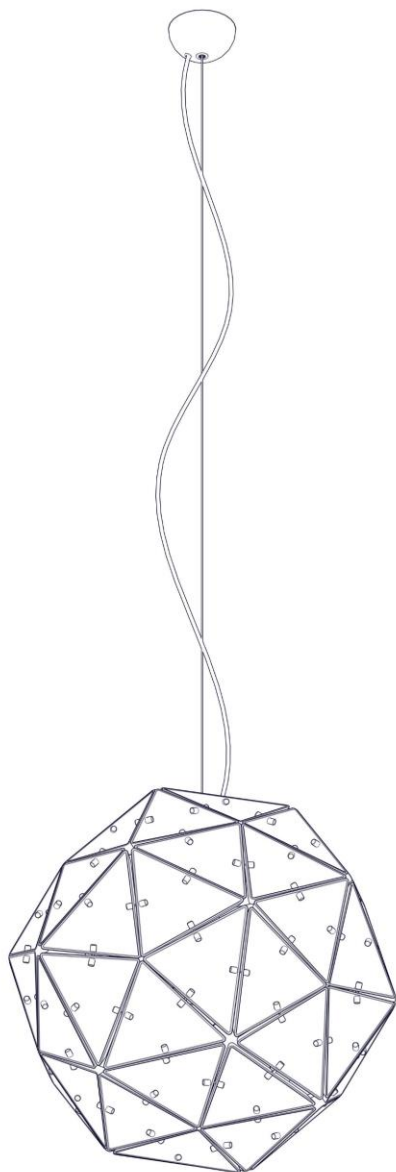

1722

POLIEDRO

Design Elio Martinelli

IP20

1

2

3

4

5

6

7

8

9

i

10

11

18

19

20

21

22

23

16 W E27 Ø95 LED

24