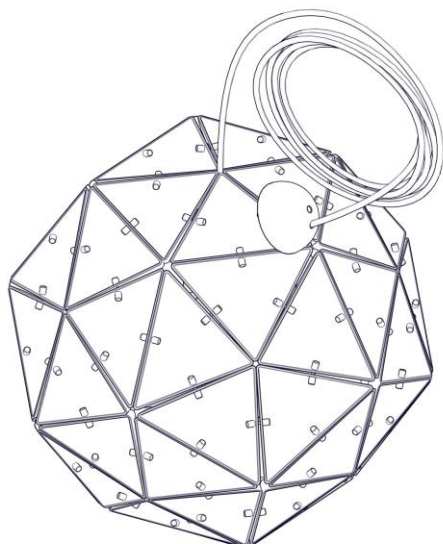

1722

POLIEDRO

Design Elio Martinelli

IP20

1

2

3

4

5

6

7

8

9

i

10

11