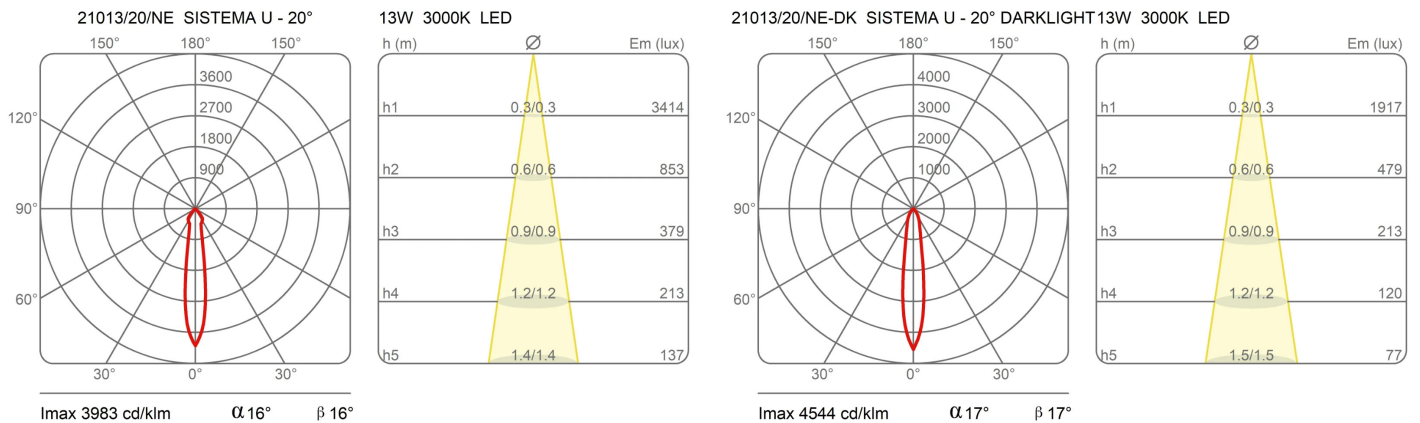

### Dimensioni

Altezza	10 cm
Diametro	7 cm
Peso	0.5 Kg

### Curve fotometriche