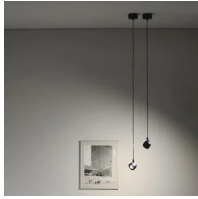

Codice varianti colore

21013/20/NE

21013/20/BI

Bianco

Nero