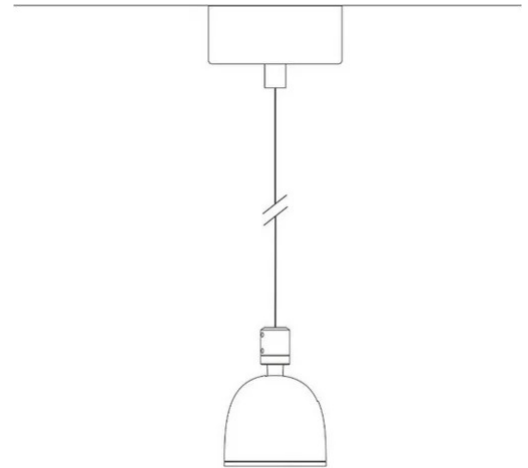

230V 13 W 1950 lm

luce diretta

Faretto a sospensione a luce diretta, orientabile. Struttura in alluminio verniciato. Sorgente di luce a LED con ottiche a diversi fasci di luce. Con cavo di sospensione e rosone per sospensione singola. Con alimentatore integrato

### Dimensioni

Altezza	10 cm
Diametro	7 cm
Peso	0.5 Kg