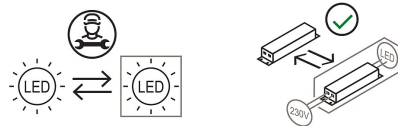

Certificazioni