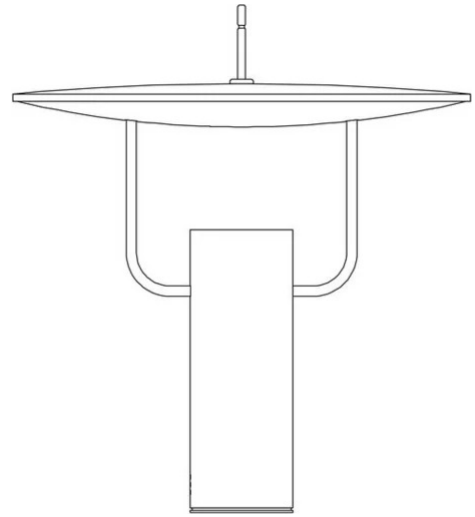

Tx1

Marco Ghilarducci

colori

Tipologia Tavolo
Utilizzo Interno

230V 27.5 W 3534 lm

luce indiretta

Lampada da tavolo a luce riflessa, riflettore orientabile. Corpo in alluminio verniciato, supporti e base in ottone. Sorgente di luce a LED. Alimentatore e LED integrato nel corpo lampada. Pulsante di accensione e dimmerazione sul cavo di alimentazione.

Premi

Famiglia	Tx1
Tipologia	Tavolo
Utilizzo	Interno

Dimensioni

Altezza	66 cm
Diametro	60 cm
Lunghezza cavo alimentazione	40+200 cm
Peso	8.5 Kg

**Materiali**

Struttura	alluminio	Diffusore	metacrilato O30
Riflettore	alluminio	Base	ottoneacciaio
Elementi	ottoneacciaio		