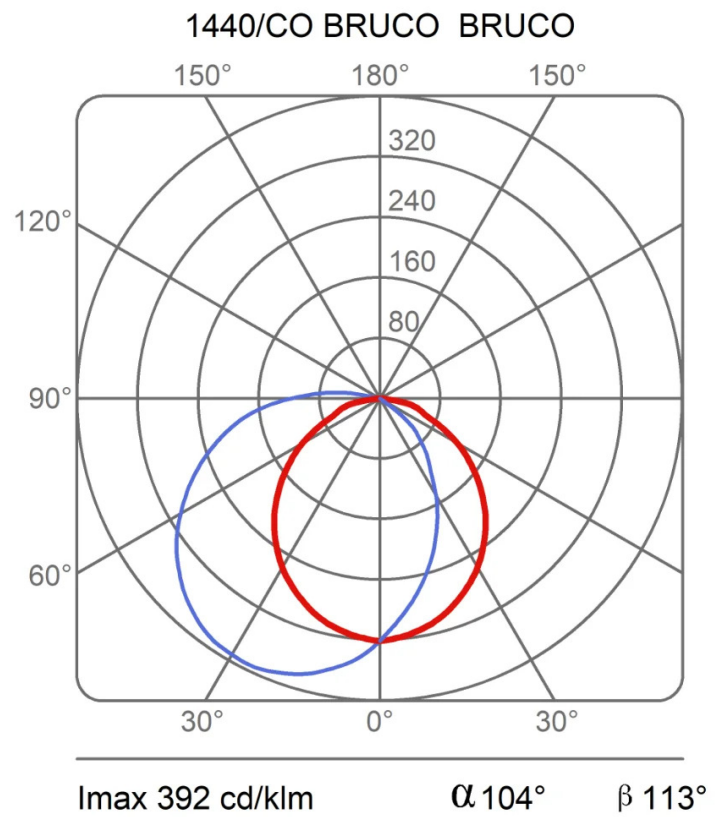

Bruco

1 tête

Studio Natural

couleurs disponibles

Type d'appareil A mur
Utilisation Extérieur

230V 8 W 820 lm

lumière directe

Lampe d'extérieur à lumière diffuse, en aluminium coulé sous pression peint dans les couleurs anthracite et corten.

Prix:
iF Design Award 2019

Prix

Famille	Bruco
Type	A mur
Utilisation	Extérieur

Dimensions

Hauteur	14 cm
Profondità	17,5 cm
Diamètre	13 cm
Poids	1.4 Kg

Matériaux

Structure	aluminium	Diffuseur	polycarbonate
Base	aluminium		

Voltage	230V	Watt	8 W
Non dimmable		Lumen	820 lm
		CRI	>80
		CCT	2700 K
		Classe d'énergie	

Certifications

Courbes photométriques

Code de couleur

1440/AN

●
Anthracite

1440/CO

●
Corten