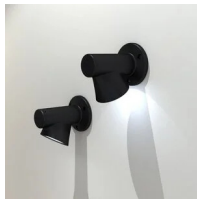

1440/CO

●
Corten