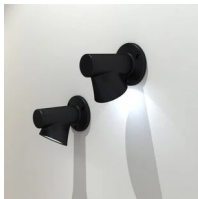

Code de couleur

1440/AN

●
Anthracite