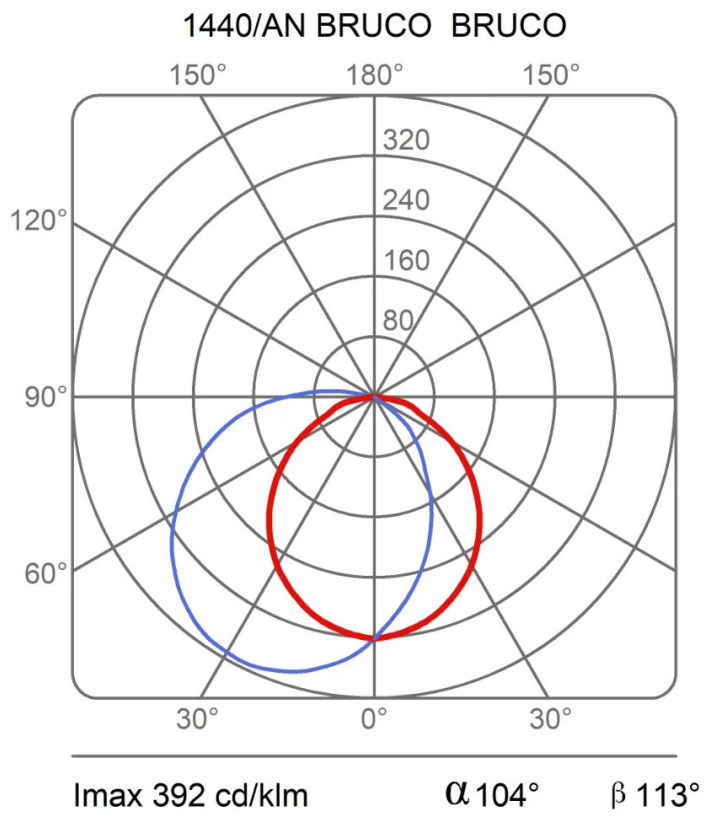

Bruco

1 tête

Studio Natural

couleurs disponibles

Type d'appareil A mur
Utilisation Extérieur

230V 8 W 820 lm

lumière directe

Lampe d'extérieur à lumière diffuse, en aluminium coulé sous pression peint dans les couleurs anthracite et corten.

Prix:
iF Design Award 2019

Prix

Famille	Bruco
Type	A mur
Utilisation	Extérieur

Dimensions

Hauteur	14 cm
Profondità	17,5 cm
Diamètre	13 cm
Poids	1.4 Kg

Matériaux

Structure	aluminium	Diffuseur	polycarbonate
Base	aluminium		

Voltage	230V	Watt	8 W
Non dimmable		Lumen	820 lm
		CRI	>80
		CCT	2700 K
		Classe d'énergie	

Certifications

Courbes photométriques

Code de couleur

1440/AN

●
Anthracite

1440/CO

●
Corten