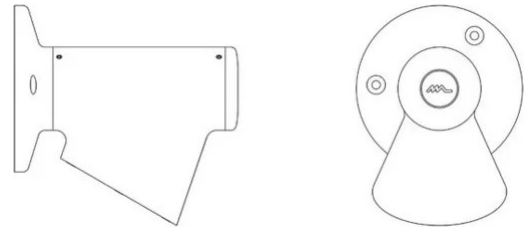

Bruco

1 tête

Studio Natural

couleurs disponibles

Type d'appareil A mur
Utilisation Extérieur

230V 8 W 820 lm

lumière directe

Lampe d'extérieur à lumière diffuse, en aluminium coulé sous pression peint dans les couleurs anthracite et corten.

Prix:
iF Design Award 2019

Prix

Famille	Bruco
Type	A mur
Utilisation	Extérieur

Dimensions

Hauteur	14 cm
Profondità	17,5 cm
Diamètre	13 cm
Poids	1.4 Kg

Matériaux

Structure	aluminium	Diffuseur	polycarbonate
Base	aluminium		