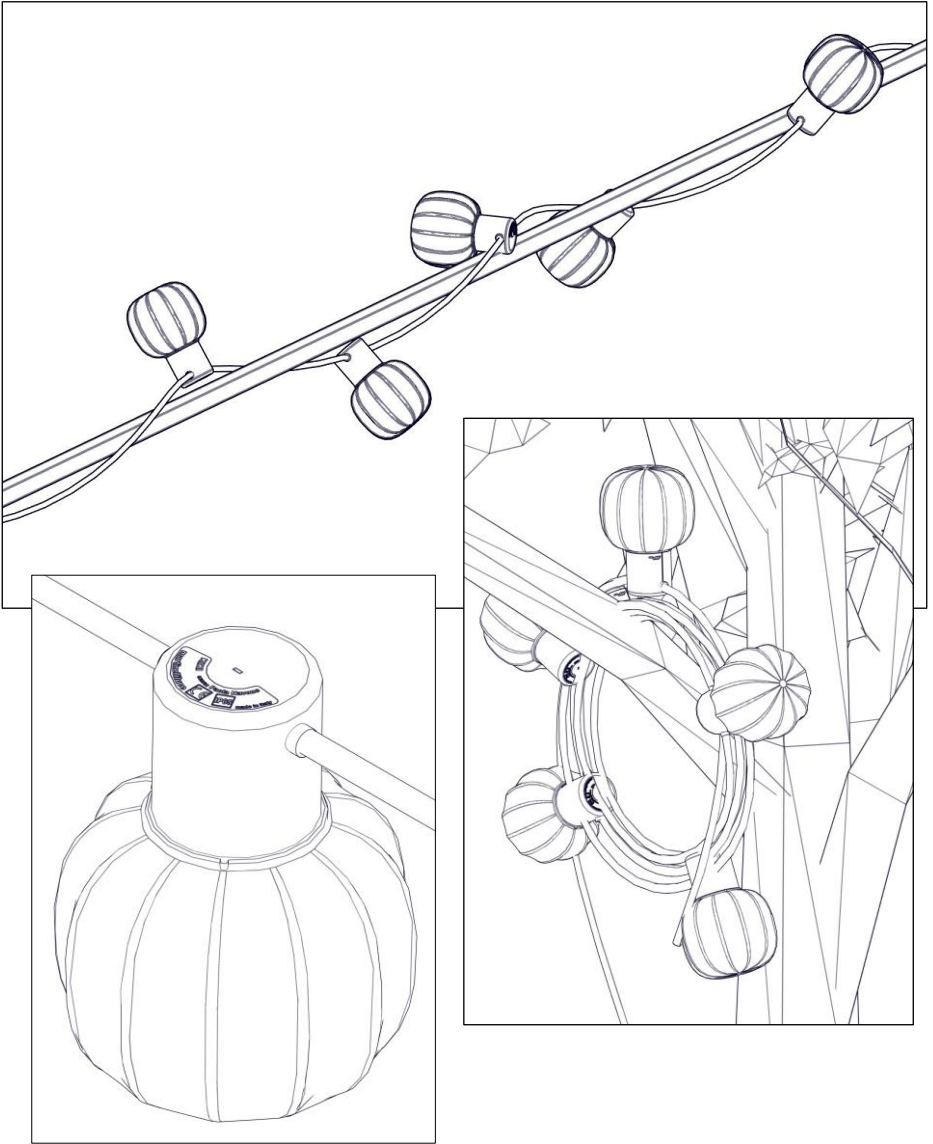

21004/5

KIKI

Design: Paola Navone – Studio Otto

**ML**  
martinelli luce®

**Optional  
Art. 40169.1**

A

1

**B**

5,3 W LED  
E27  
Max Ø4,5 cm

16

26

17

**B**

18

5,3 W LED  
E27  
Max Ø4,5 cm

19

17

20

21

22

**C**

5,3 W LED  
E27  
Max Ø4,5 cm

23

24