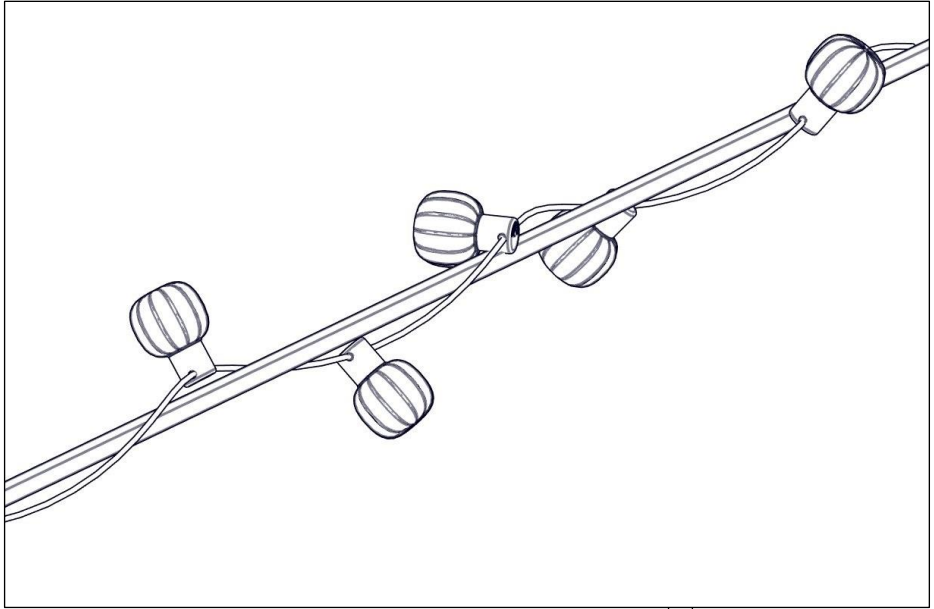

21004/5

KIKI

Design: Paola Navone – Studio Otto

**ML**  
martinelli luce®

**Optional  
Art. 40169.1**

A

1

**B**

5,3 W LED  
E27  
Max Ø4,5 cm

16

26

17

**B**

18

5,3 W LED  
E27  
Max Ø4,5 cm

19

17

20

21

22

**C**

5,3 W LED  
E27  
Max Ø4,5 cm

23

24