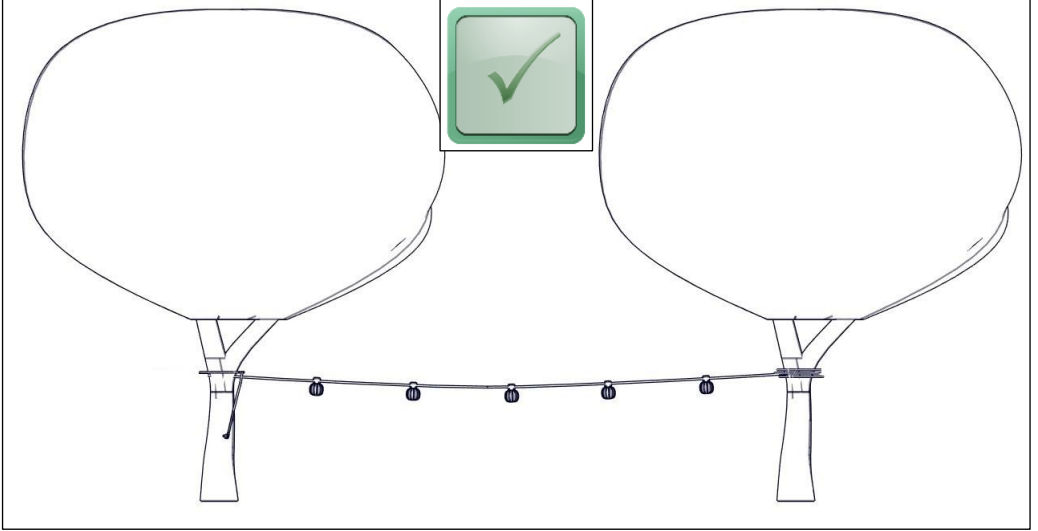

21004/5

KIKI

Design: Paola Navone – Studio Otto

**ML**  
martinelli luce®

**Optional  
Art. 40169.1**

A

1

**B**

5,3 W LED  
E27  
Max Ø4,5 cm

16

26

17

**B**

18

5,3 W LED  
E27  
Max Ø4,5 cm

19

17

20

21

22

**C**

5,3 W LED  
E27  
Max Ø4,5 cm

23

24