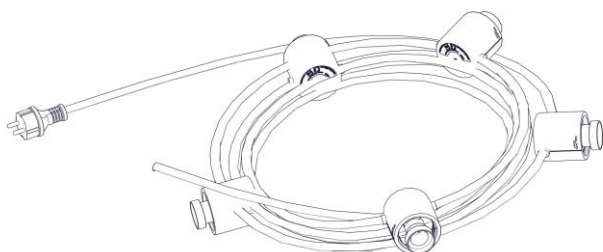

21004/5

KIKI

Design: Paola Navone – Studio Otto

**ML**  
martinelli luce®

**Optional  
Art. 40169.1**

A

1

**B**

5,3 W LED  
E27  
Max Ø4,5 cm

16

26

17

**B**

18

5,3 W LED  
E27  
Max Ø4,5 cm

19

17

20

21

22

**C**

5,3 W LED  
E27  
Max Ø4,5 cm

23

24