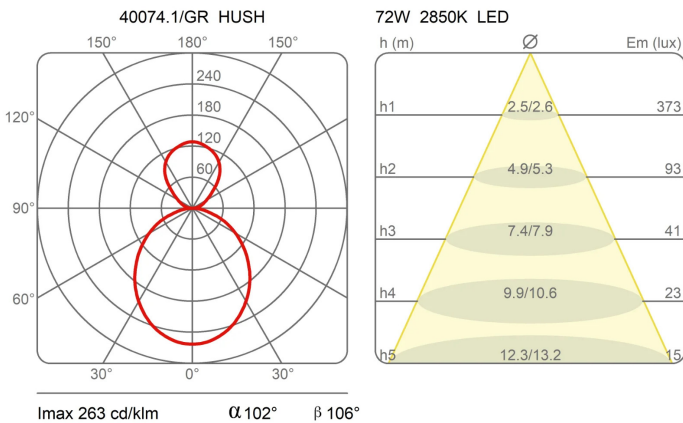

SYSTÈME LIGHT&SOUND Panneaux acoustiques avec une technologie (Caimi brevets)

Prix

Famille Module d'éclairage Hush
 Type Suspension
 Utilisation Intérieur

Dimensions

Hauteur 8 cm
 Profondità 5 cm
 Lunghezza 125 cm
 Longueur du câble d'alimentation 400 cm
 Poids 2 Kg

Matériaux

Structure aluminium

Voltage	24V	Watt	47 W	Watt	47Watt	28 W
Adaptateur d'alimentation	Exclue	Lumen	4704 lm	Lumen	4704lm	2800 lm
Montage de l'alimentation	Extérieur	CRI	>80	CRI	>80	>80
Alimentation électrique	Ballast électronique					

Certifications

EcoLabel

Courbes photométriques

Code de couleur

40074.1/GR

Gris

Accessoires

40077.1
Joint d'angle 90° Hush