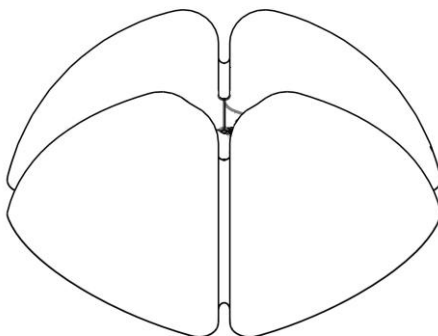

Questo prodotto contiene una sorgente luminosa di classe d'efficienza energetica E

This product contains a light source of energy efficiency class E

Ce produit contient une source lumineuse de classe d'efficacité énergétique E

Este producto contiene una fuente de luz de clase de eficiencia energética E

Dieses Produkt enthält eine Lichtquelle der Energieeffizienzklasse E

Dit product bevat een lichtbron met energie-efficiëntieklasse E