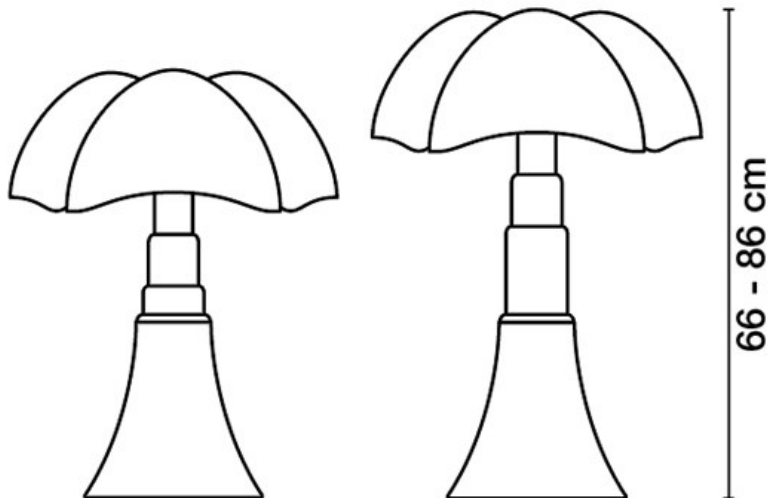

i

i

Se il cavo flessibile esterno di questo apparecchio è danneggiato, deve essere sostituito esclusivamente dal fabbricante, dal suo servizio di assistenza o da personale qualificato equivalente, al fine di evitare pericoli.

If the external flexible cord of this appliance is damaged, it should only be replaced by the manufacturer, its service department or equivalent qualified personnel in order to avoid danger

Si le câble flexible externe de cet appareil est endommagé, il doit être remplacé uniquement par le fabricant, son service après-vente ou un personnel qualifié équivalent afin d'éviter tout danger