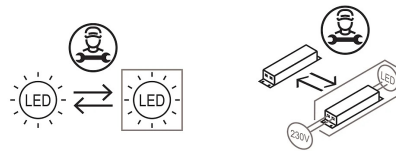

Certifications

Code de couleur

5671J

Blanc

567J

Noir