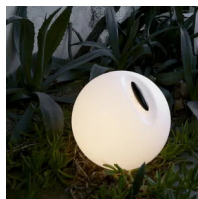

Code de couleur