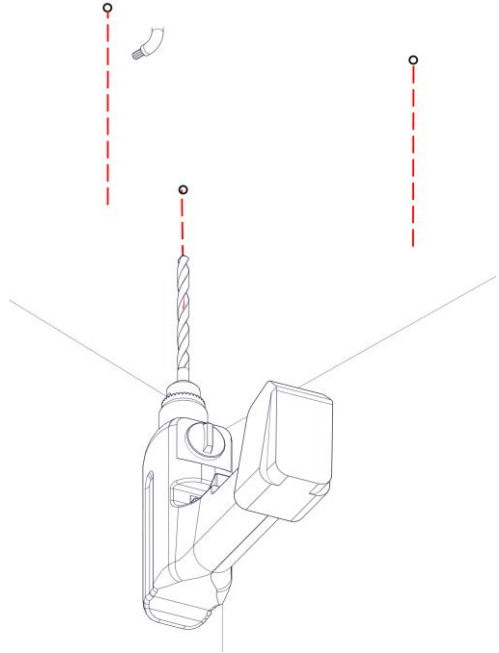

40160

**ROSONE CALABRONET**

Design: Emiliana Martinelli

1

2

3

4

5