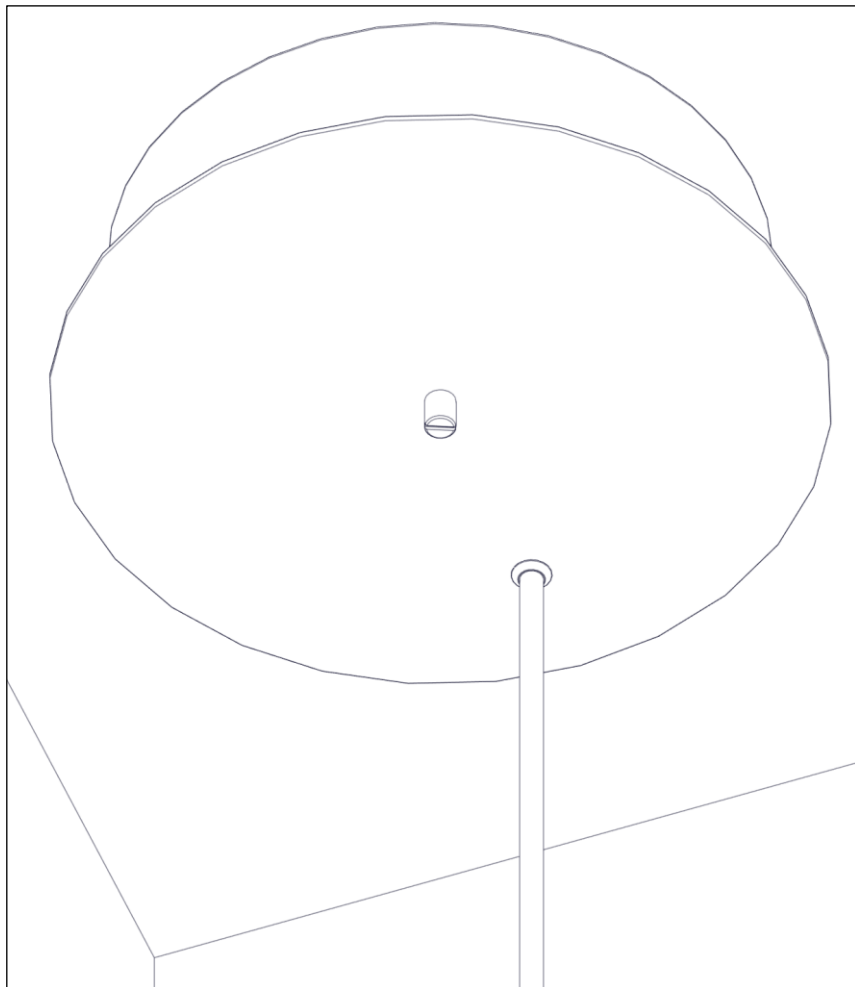

40160

**ROSONE CALABRONET**

Design: Emiliana Martinelli

1

2

3

4

5