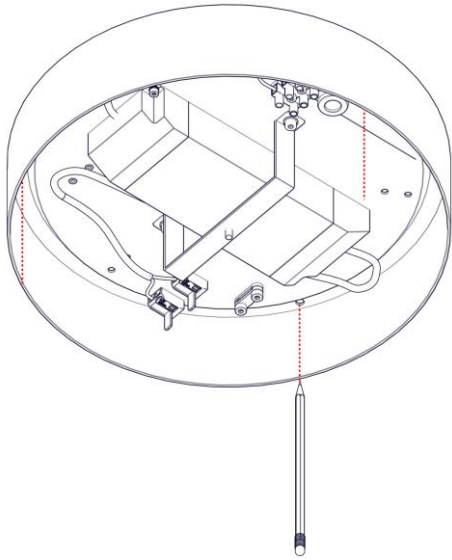

40160

**ROSONE CALABRONET**

Design: Emiliana Martinelli

1

2

3

4

5