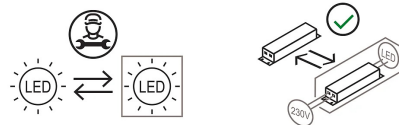

Certifications

EcoLabel