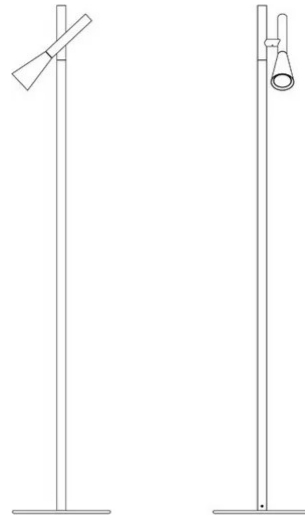

Colibrì

Emiliana Martinelli

couleurs disponibles

Type d'appareil De sol
Utilisation Intérieur

230V 6.5 W 630 lm

lumière directe

lumière réglable

Lampe de sol à lumière directe/indirecte orientable. Structure en aluminium peint, avec a tête articulées et tournantes, pour éclairer des objets sous différents angles. Source de lumière LED intégrée. Driver électronique avec prise.

Famille	Colibrì
Type	De sol
Utilisation	Intérieur

Dimensions

Hauteur	140 cm
Lunghezza	(sorgente luminosa) 26 cm
Diamètre	2,5 (tubolare) - 27 (base) cm
Longueur du câble d'alimentation	50+200 cm
Poids	9.1 Kg

Blanc

Galerie