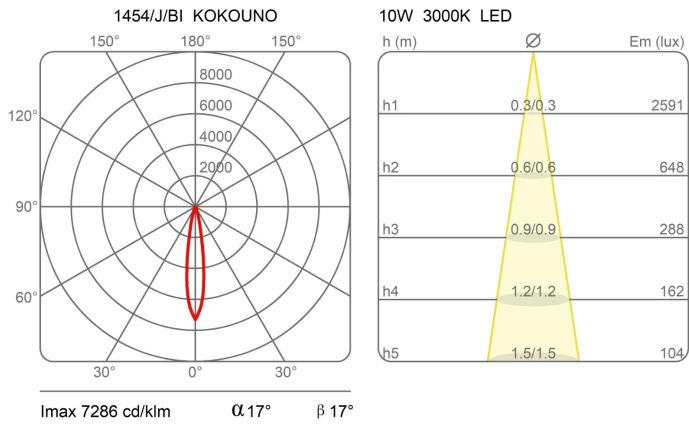

### Dimensioni

Profondità	8,5 cm
Lunghezza	25 cm
Diametro	5,5 cm
Peso	1,3 Kg

### Materiali

Struttura	alluminio	Diffusore	policarbonato
Base	alluminio		

Tensione	230V	Watt	8.6 W
Alimentatore	Incluso	Lumen	1080 lm
Montaggio alimentatore	Interno	CRI	>90
Alimentazione	Alimentatore elettronico	Durata	50000 h
Non dimmerabile		CCT	3000 K
		Classe energetica	E

## Curve fotometriche