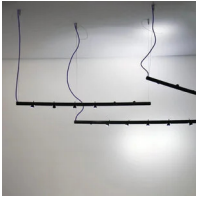

Codice varianti colore

2070/NE

Nero