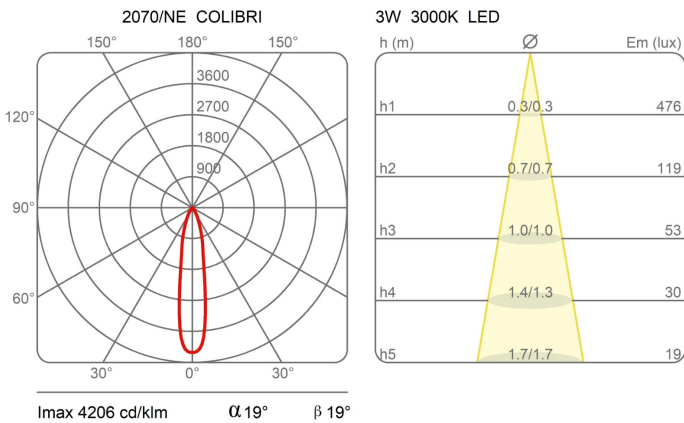

Certificazioni

Curve fotometriche