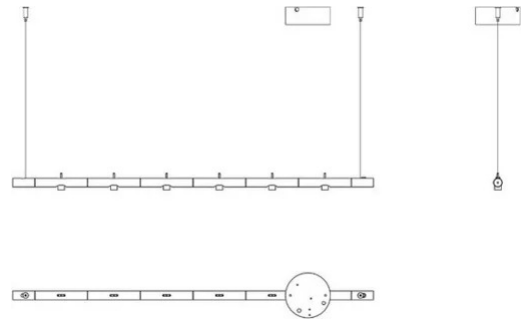

230V 6x 2.1 W 300 lm (1800lm)

luce diretta

luce indiretta

luce diffusa

Apparecchio a sospensione a luce diretta/indiretta, con sei teste snodate girevoli e indipendenti. Struttura tubolare in alluminio verniciato, sospeso con cavetti in acciaio. Sorgente di luce a LED integrato. Alimentatore elettronico incluso nel rosone a soffitto.

Famiglia	Colibri
Tipologia	Sospensione
Utilizzo	Interno

Dimensioni

Lunghezza	100 cm
Diametro	2,5 cm
Lunghezza cavo alimentazione	400 cm
Peso	1.5 Kg

Materiali

Struttura	alluminio	Diffusore	polycarbonato
Rosone	alluminio		