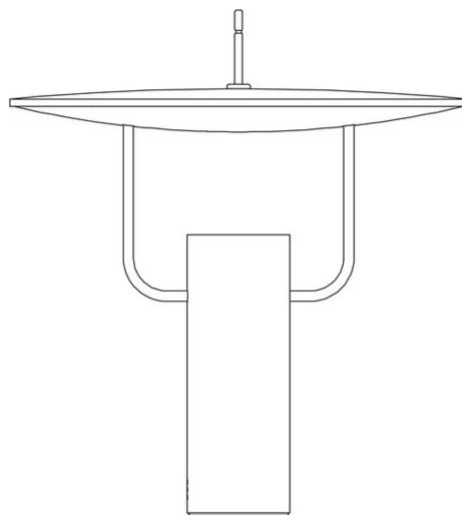

Tx1

Marco Ghilarducci

colori

Tipologia Tavolo
Utilizzo Interno

230V 27.5 W 3534 lm

luce indiretta

Lampada da tavolo a luce riflessa, riflettore orientabile. Corpo in alluminio verniciato, supporti e base in ottone. Sorgente di luce a LED. Alimentatore e LED integrato nel corpo lampada. Pulsante di accensione e dimmerazione sul cavo di alimentazione.

Premi

Famiglia	Tx1
Tipologia	Tavolo
Utilizzo	Interno

Dimensioni

Altezza	66 cm
Diametro	60 cm
Lunghezza cavo alimentazione	40+200 cm
Peso	8.5 Kg

Materiali

Struttura	alluminio	Diffusore	metacrilato O30
Riflettore	alluminio	Base	ottoneacciaio
Elementi	ottoneacciaio		