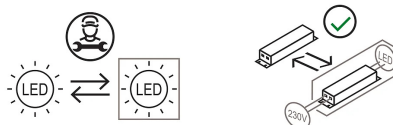

Certificazioni

EcoLabel