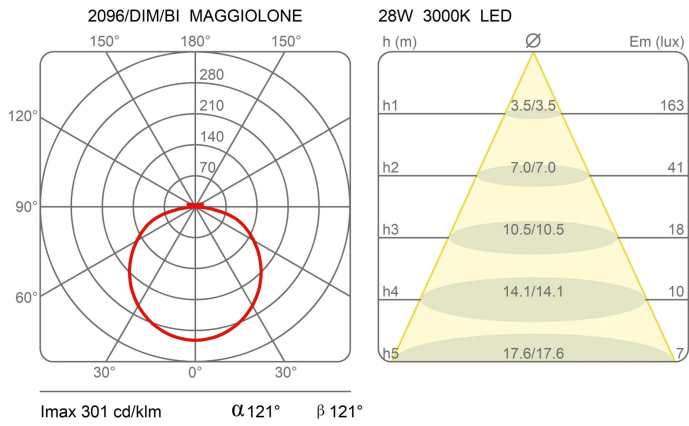

Courbes photométriques

Code de couleur