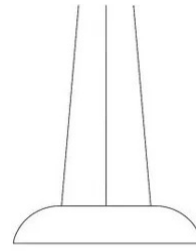

Maggiolone

Ø 60 cm - 3000K

Emiliana Martinelli

couleurs disponibles

Type d'appareil Suspension

Utilisation Intérieur

230V 26 W 3200 lm

lumière diffuse

Lampe suspension à lumière diffuse. Structure en aluminium peint. Diffuseur en méthacrylate frost blanc. Source de lumière à LED intégrée. Alimentateur électronique intégré dimmable Push / Dali dans le rosace de fixation au plafond. Deux dimensions.

Famille	Maggiolone
Type	Suspension
Utilisation	Intérieur

Dimensions

Hauteur	12 cm
Diamètre	60 cm
Longueur du câble d'alimentation	400 cm
Poids	3.9 Kg

Matériaux

Structure	aluminium	Diffuseur	méthacrylate
Rosace	aluminium		