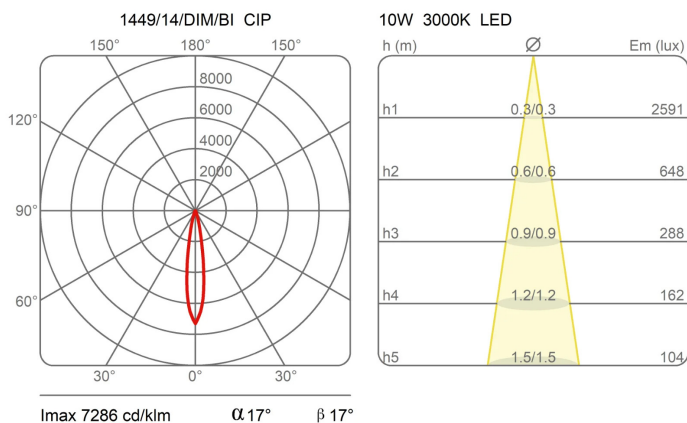

Cip

Faisceau étroit - dimmable

Emiliana Martinelli

couleurs disponibles

Type d'appareil Spots
Utilisation Intérieur

48V 8.6 W 1080 lm

lumière directe

Série de spots orientables avec LED intégrée avec différents faisceaux lumineux, avec adaptateur de rail électrifié 48V. Structure en aluminium peinte. À suspendu, à fixer au plafond ou encastré.

Famille	Cip
Type	Spots
Utilisation	Intérieur

Dimensions

Hauteur	9,5 cm
Profondità	13 cm
Diamètre	5,5 cm
Poids	0.4 Kg

Matériaux

Structure	aluminium	Diffuseur	polycarbonate
-----------	-----------	-----------	---------------

Voltage	48V	Watt	8.6 W
Dimming	Push Bluetooth	Lumen	1080 lm
		CRI	>90
		Durée	50000 h
		CCT	3000 K
		Classe d'énergie	E

Certifications

Courbes photométriques

Code de couleur

1449/14/DIM/NE

Noir

1449/14/DIM/BI