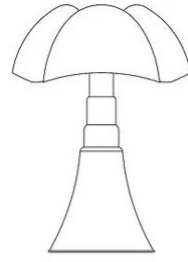

Pipistrello

Or

Gae Aulenti

couleurs disponibles

Type d'appareil Table De sol

Utilisation Intérieur

230V 14 W 1400 lm

lumière diffuse

Lampe de table ou lampe de sol à lumière diffuse, réglable en hauteur. Télescope en acier inox satiné. Diffuseur en méthacrylate opal blanc. Structure et pommeau : laiton plaqué or 24K. Source de lumière à LED intégrée, dimmable, driver électronique à prise.

Famille	Pipistrello
Type	Table De sol
Utilisation	Intérieur

Dimensions

Hauteur	66 - 86 cm
Diamètre	55 cm
Longueur du câble d'alimentation	45+200 cm
Poids	10 Kg Kg

Matériaux

Structure	laiton	Diffuseur	méthacrylate O40
Base	fer		