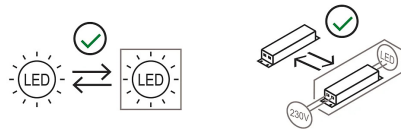

Certifications

Code de couleur

620/DIM/L/1/ORO

Or