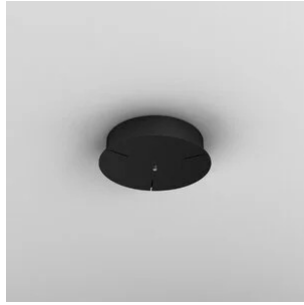

40194/NE

Noir