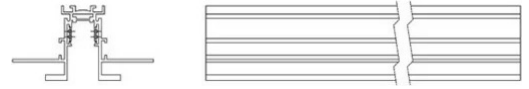

# Binario Elettrificato

48 V - a incasso - 300 cm

Studio Tecnico ML

colori

Tipologia	Binari
Utilizzo	Interno

48V

Un binario di piccole dimensioni a incasso che unito tramite giunti lineari e ad angolo retto da la possibilità di seguire ed illuminare percorsi e ambienti professionali con una luce d'accento o diffusa, di lunghezza 300 cm, predisposto per i faretti e per moduli a luce diffusa o UGR.

Famiglia	Binario elettrificato
Tipologia	Binari
Utilizzo	Interno

### Dimensioni

Lunghezza	300 cm
Peso	2.4 Kg