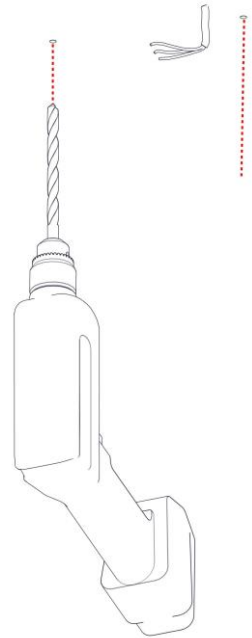

2096 / DIM  
**MAGGIOLONE**  
Design Emiliana Martinelli

Questo prodotto contiene una sorgente luminosa di classe d'efficienza energetica E  
 This product contains a light source of energy efficiency class E  
 Ce produit contient une source lumineuse de classe d'efficacité énergétique E  
 Este producto contiene una fuente de luz de clase de eficiencia energética E  
 Dieses Produkt enthält eine Lichtquelle der Energieeffizienzklasse E  
 Dit product bevat een lichtbron met energie-efficiëntieklasse E

1

2

3

4

5

6

7

L N G

11

12

13

14

**i**

15

16

17