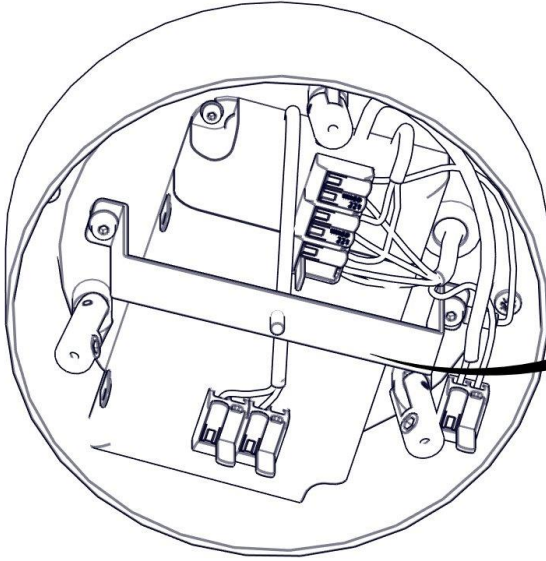

2096 / DIM  
**MAGGIOLONE**  
Design Emiliana Martinelli

Questo prodotto contiene una sorgente luminosa di classe d'efficienza energetica E  
 This product contains a light source of energy efficiency class E  
 Ce produit contient une source lumineuse de classe d'efficacité énergétique E  
 Este producto contiene una fuente de luz de clase de eficiencia energética E  
 Dieses Produkt enthält eine Lichtquelle der Energieeffizienzklasse E  
 Dit product bevat een lichtbron met energie-efficiëntieklasse E

1

2

3

4

5

6

7

L N G

11

12

13

14

**i**

15

16

17