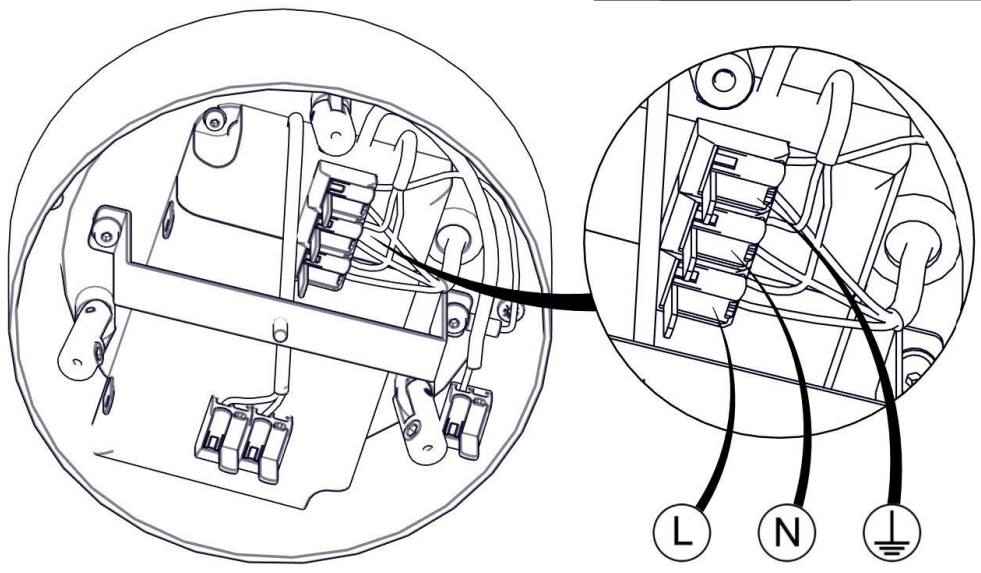

2096 / DIM  
**MAGGIOLONE**  
Design Emiliana Martinelli

Questo prodotto contiene una sorgente luminosa di classe d'efficienza energetica E  
 This product contains a light source of energy efficiency class E  
 Ce produit contient une source lumineuse de classe d'efficacité énergétique E  
 Este producto contiene una fuente de luz de clase de eficiencia energética E  
 Dieses Produkt enthält eine Lichtquelle der Energieeffizienzklasse E  
 Dit product bevat een lichtbron met energie-efficiëntieklasse E

1

2

3

4

5

6

7

L N G

11

12

13

14

**i**

15

16

17