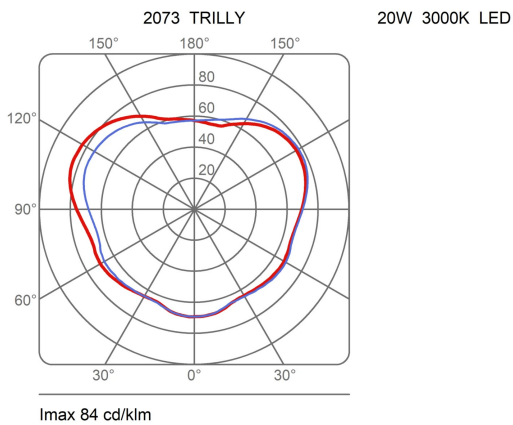

Certifications

EcoLabel

Photometric curves