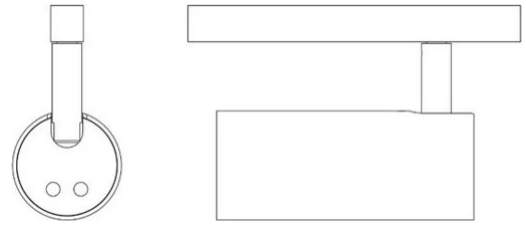

## Cip

Faisceau étroit - non dimmable

Emiliana Martinelli

couleurs disponibles

Type d'appareil Spots  
Utilisation Intérieur

48V 8.9 W 1120 lm

lumière directe

Série de spots orientables avec LED intégrée avec différents faisceaux lumineux, avec adaptateur de rail électrifié 48V. Structure en aluminium peinte. À suspendu, à fixer au plafond ou encastré.

Famille Cip  
 Type Spots  
 Utilisation Intérieur

### Dimensions

Hauteur 9,5 cm  
 Profondità 13 cm  
 Diamètre 5,5 cm  
 Poids 0.4 Kg