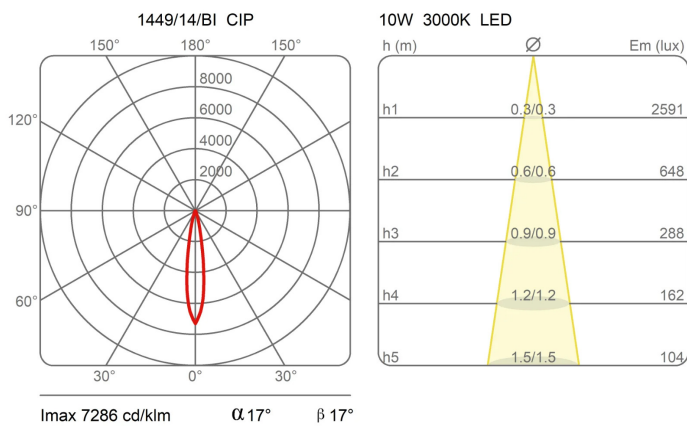

Certifications

Courbes photométriques