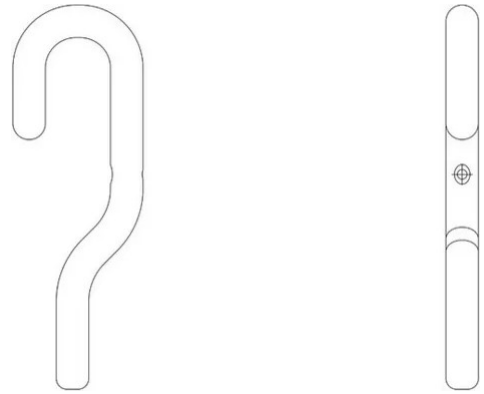

Gancio Per Attacco A Parete Trilly

Emiliana Martinelli

Tipologia

colori

Utilizzo

Esterno

Gancio per attacco a parete (opzionale)

Famiglia Gancio per attacco a parete Trilly
Tipologia
Utilizzo Esterno

Dimensioni

Peso 0.2 Kg

Materiali

Certificazioni

Codice varianti colore

30837