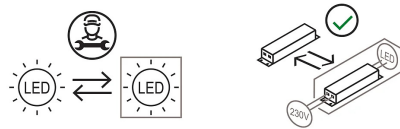

Certifications

EcoLabel