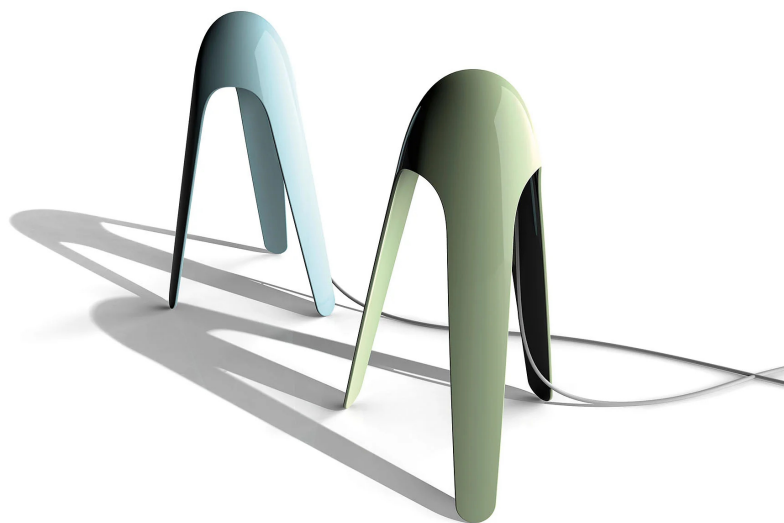

Cyborg

Karim Rashid

couleurs disponibles

Type d'appareil Table
Utilisation Intérieur

230V 3.7 W 450 lm

lumière indirecte

Lampe de table à lumière directe diffuse. Structure en aluminium peint. Diffuseur en polycarbonate opal blanc. Source de lumière à LED. Driver électronique avec prise. Allumage et extinction on-off par capteur tactile.

Famille	Cyborg
Type	Table
Utilisation	Intérieur

Dimensions

Hauteur	31 cm
Diamètre	20 cm
Longueur du câble d'alimentation	175 cm
Poids	0.75 Kg

Matériaux

Structure	aluminium	Diffuseur	polycarbonate
-----------	-----------	-----------	---------------