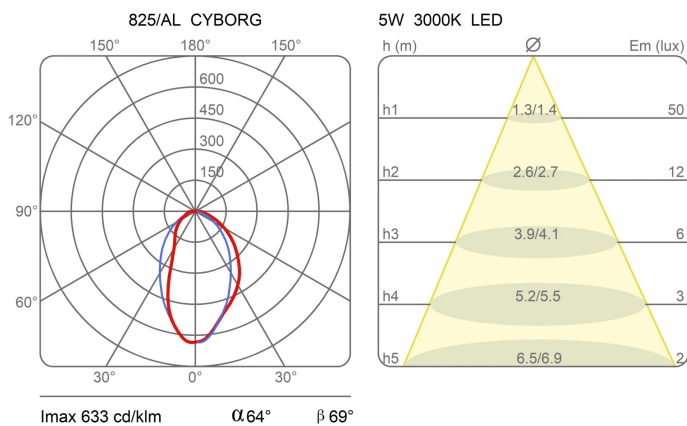

Certifications

EcoLabel

Courbes photométriques