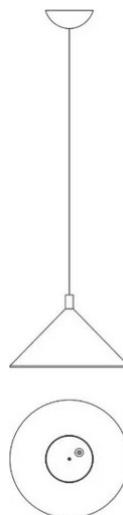

# Cono

Ø 45 cm

Elio Martinelli

colori

Tipologia      Sospensione  
Utilizzo      Interno

230V 15 W E27

luce diretta

Lampada a sospensione a luce diretta, in alluminio verniciato. Riflettore interno in alluminio verniciato nel colore bianco. Per lampadina a Led.  
Disponibile in due dimensioni.

Famiglia Cono  
Tipologia Sospensione  
Utilizzo Interno

### Dimensioni

Altezza 26 cm  
Diametro 45 cm  
Lunghezza cavo alimentazione 400 cm  
Peso 2.5 Kg

### Codice varianti colore

1861/RO

Rosso

1861/BI

Bianco

1861/NE

Nero

1861/BZ