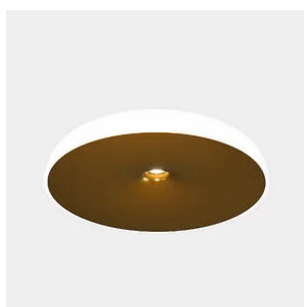

Famiglia	Chet-B
Tipologia	Soffitto
Utilizzo	Interno

Dimensioni

Altezza	14 cm
Diametro	52 cm

Materiali

Struttura vetro alluminio

Diffusore

vetro

Tensione	230V
Alimentatore	Incluso
Montaggio alimentatore	Interno
Alimentazione	Alimentatore elettronico
Dimmerazione	Push Dali2

Watt	9 W	Watt	21 W
Lumen	1030 lm	Lumen	2540 lm
CRI	>90	CRI	>90
Durata	50000 h	Durata	50000 h
CCT	2700 K	CCT	2700 K
Classe energetica		Classe energetica	

Certificazioni

EcoLabel

Codice varianti colore

2907/BZ