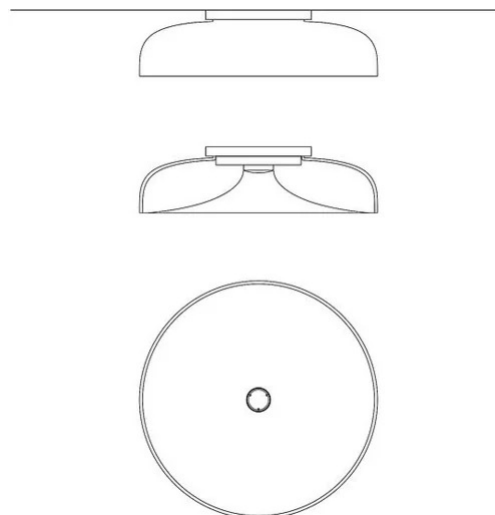

Chet-B

Francesco Lucchese

colori

Tipologia Soffitto

Utilizzo Interno

230V 9 W 1030 lm + 21 W 2540 lm

luce diretta

luce indiretta

La luce diretta fuoriesce dal cono centrale, verso il basso, mentre la luce diffusa e indiretta si riflette verso il soffitto.

Famiglia	Chet-B
Tipologia	Soffitto
Utilizzo	Interno

Dimensioni

Altezza	14 cm
Diametro	52 cm