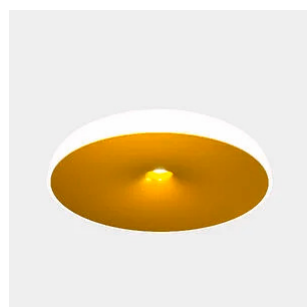

Certificazioni

EcoLabel

Codice varianti colore

2907/AU