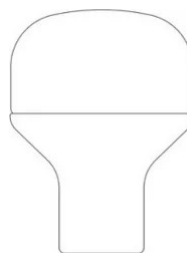

Delux

Studio Natural

colori

Tipologia Tavolo
Utilizzo Interno

230V 10 W E27

luce diffusa

Lampada da tavolo a luce diffusa. Struttura in alluminio verniciato. Diffusore in vetro soffiato opal bianco. Per lampadina a Led.

Disponibile anche nella versione junior.

| | |
|-----------|---------|
| Famiglia | Delux |
| Tipologia | Tavolo |
| Utilizzo | Interno |

Dimensioni

| | |
|----------|---------|
| Altezza | 43 cm |
| Diametro | 33 cm |
| Peso | 5.64 Kg |