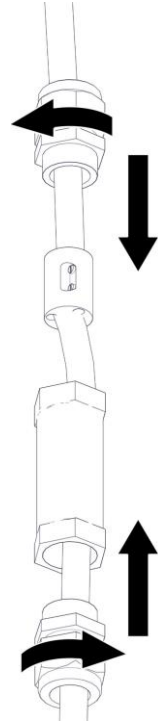

2308 / 230 – 2308 / 70 / 230 – 2308 / J / 230

BOLETO

Design Emiliana Martinelli

Questo prodotto contiene una sorgente luminosa di classe d'efficienza energetica **E**

This product contains a light source of energy efficiency class **E**

17

18

i

19

20

21

22

23