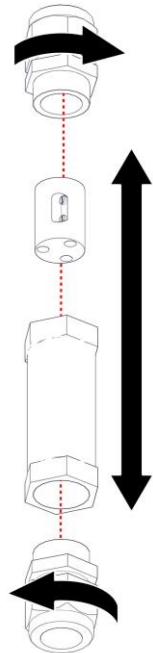

2308 / 230 – 2308 / 70 / 230 – 2308 / J / 230

BOLETO

Design Emiliana Martinelli

Questo prodotto contiene una sorgente luminosa di classe d'efficienza energetica **E**

This product contains a light source of energy efficiency class **E**

17

18

i

19

20

21

22

23