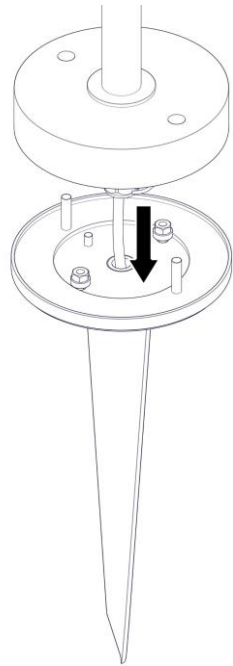

2308 / 230 – 2308 / 70 / 230 – 2308 / J / 230

BOLETO

Design Emiliana Martinelli

Questo prodotto contiene una sorgente luminosa di classe d'efficienza energetica **E**

This product contains a light source of energy efficiency class **E**

10

11

12

OPT.
Art. 40166

13

14

15

16

17

18

i

19

20

21

22

23