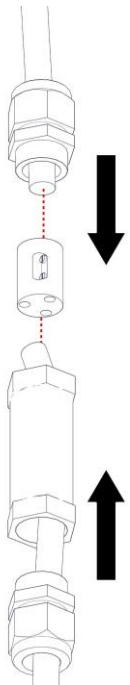

2308 / 230 – 2308 / 70 / 230 – 2308 / J / 230

BOLETO

Design Emiliana Martinelli

Questo prodotto contiene una sorgente luminosa di classe d'efficienza energetica **E**

This product contains a light source of energy efficiency class **E**

Dit product bevat een lichtbron met energie-efficiëntieklasse **E**

i

**OPT.
Art. 40166**

1

2

3

+

11

OPT.
Art. 40166

3

4

5

6

7

8

9

17

18

i

19

20

21

22

23