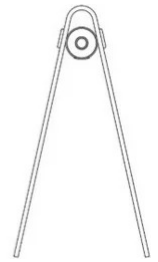

Wand

Bellucci Mazzoni Progetti

couleurs disponibles

Type d'appareil Table
Utilisation Intérieur

230V 1.5 W 180 lm

lumière directe

lumière diffuse

Lampe de table sans fil avec lumière directe diffuse. Wand est une lampe composée d'un cadre en méthacrylate transparent supportant un tube en aluminium peint complété par une source lumineuse LED et des batteries rechargeables avec entrée USB-C. Autonomie d'utilisation d'environ 6 heures. Chargeur de batterie non inclus.

Famille	Wand
Type	Table
Utilisation	Intérieur

**Dimensions**

Hauteur	23,5 cm
Profondità	13 cm
Lunghezza	23,5 cm

Matériaux

Diffuseur	méthacrylate	Elementi	aluminium
-----------	--------------	----------	-----------