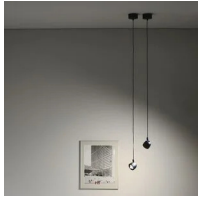

Code de couleur

21013/38/NE

21013/38/BI

Blanc

Noir