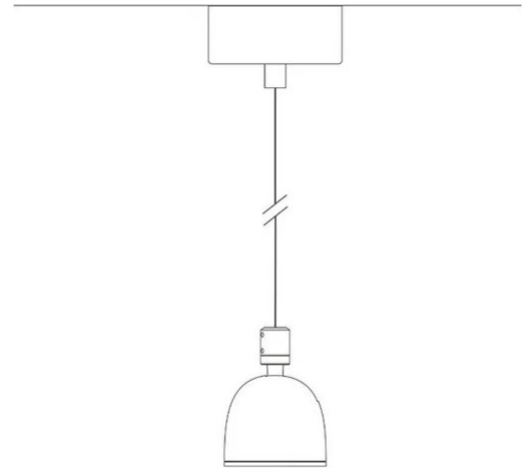

Sistema U

Faisceau moyen

Studio Natural

couleurs disponibles

Type d'appareil Suspension

Utilisation Intérieur

230V 13 W 1950 lm

lumière directe

Projecteur à suspension avec lumière directe, réglable. Structure en aluminium peint. Source de lumière LED avec différentes optiques de faisceaux de lumière. Avec câble de suspension et boîtier pour suspension individuelle. Avec alimentateur électrique intégré

Prix

Famille	Sistema U
Type	Suspension
Utilisation	Intérieur

Dimensions

Hauteur	10 cm
Diamètre	7 cm
Poids	0.5 Kg

Matériaux

Structure	aluminium	Diffuseur	polycarbonate
-----------	-----------	-----------	---------------