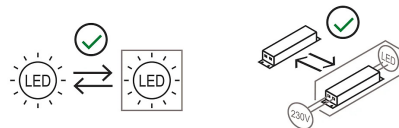

Certifications