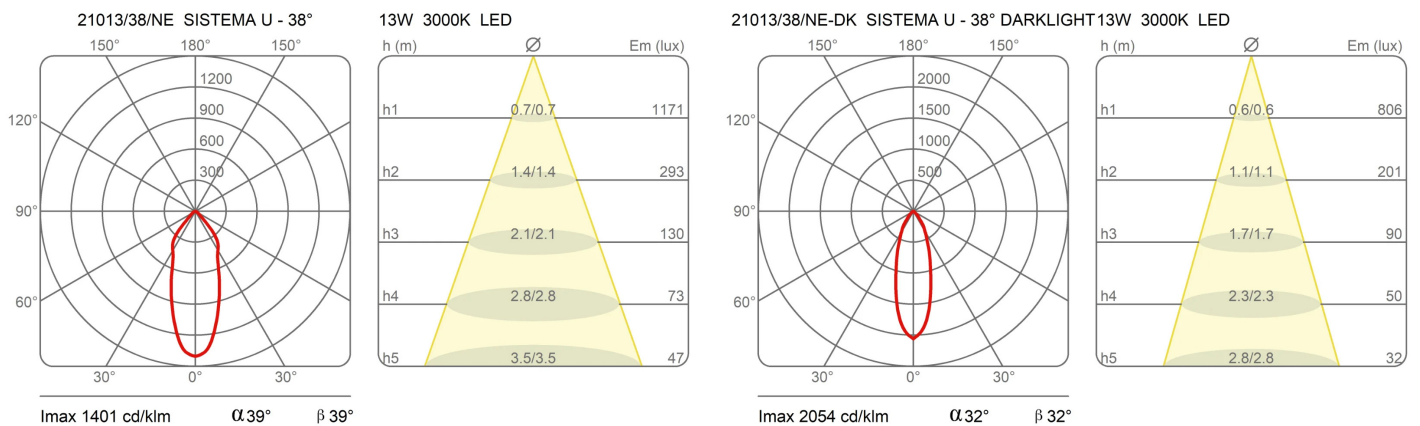

Certifications

Courbes photométriques