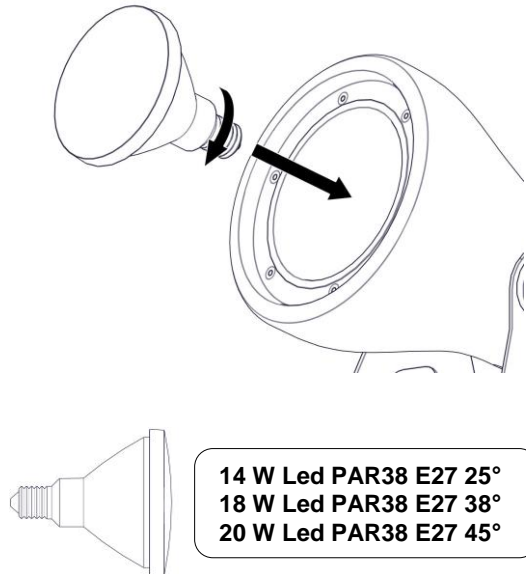

24

25

26

27

28

29

30

31

32

33

34

14 W Led PAR38 E27 25°
18 W Led PAR38 E27 38°
20 W Led PAR38 E27 45°

35

36

37

38