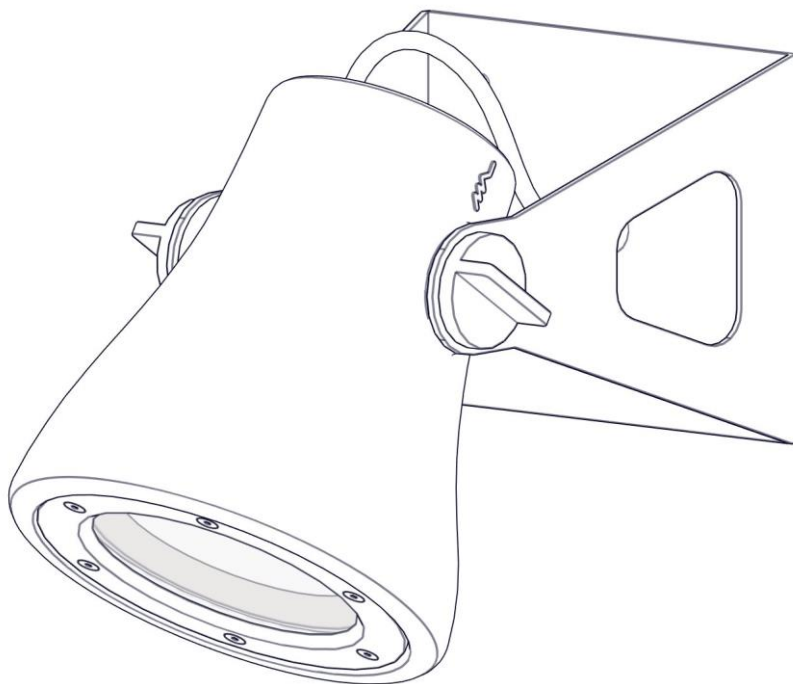

1453

Frog

Design Emiliana Martinelli – 2020

martinelli luce®

1

+

9

+