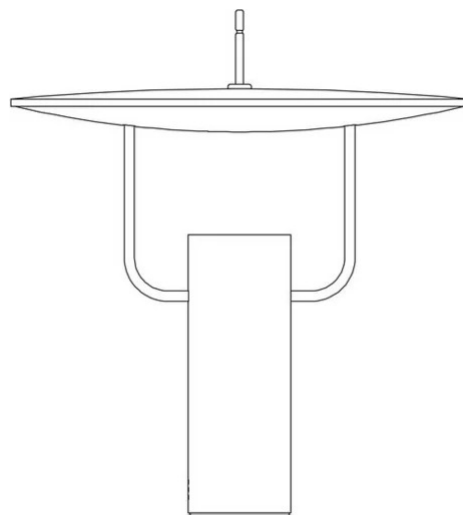

# Tx1

Marco Ghilarducci

couleurs disponibles

Type d'appareil Table  
Utilisation Intérieur

230V 27.5 W 3534 lm  
  lumière indirecte

Lampe de table à lumière réfléchie, réflecteur orientable. Corps en aluminium peint, support laiton. Source lumineuse LED. Driver et Led intégrés dans le corps de la lampe.

### Dimensions

Hauteur	66 cm
Diamètre	60 cm
Longueur du câble d'alimentation	40+200 cm
Poids	8.5 Kg

### Matériaux

Structure	aluminium	Diffuseur	méthacrylate O30
Riflettore	aluminium	Base	laitonacier
Elementi	laitonacier		

Voltage	230V	Watt	27.5 W
Adaptateur d'alimentation	Compris	Lumen	3534 lm
Montage de l'alimentation	Extérieur	CRI	>80
Alimentation électrique	Alimentation électronique enfichable	Durée	50000 h
Dimming	Variateur sur cordon	CCT	3000 K
		Classe d'énergie	E