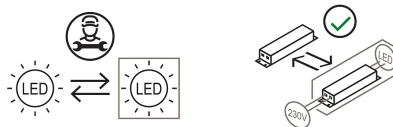

Certifications

EcoLabel