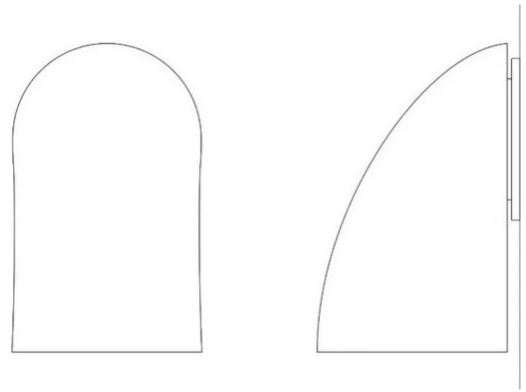

Gomito

Elio Martinelli

colori

Tipologia Parete
Utilizzo Interno

230V 10 W E27

luce diretta

Lampada da parete a luce diretta o indiretta, struttura in resina verniciata. Per lampadina a Led.

Famiglia	Gomito
Tipologia	Parete
Utilizzo	Interno

Dimensioni

Altezza	20 cm
Profondità	12 cm
Diametro	12,5 cm
Peso	0.5 Kg

Materiali

Struttura	resina
-----------	--------

Tensione	230V
Non dimmerabile	

Lampadina LED non inclusa

Potenza	Max 10 W
Attacco	E27

Certificazioni

EcoLabel

Curve fotometriche

Codice varianti colore

1196/BI

Bianco

Gallery