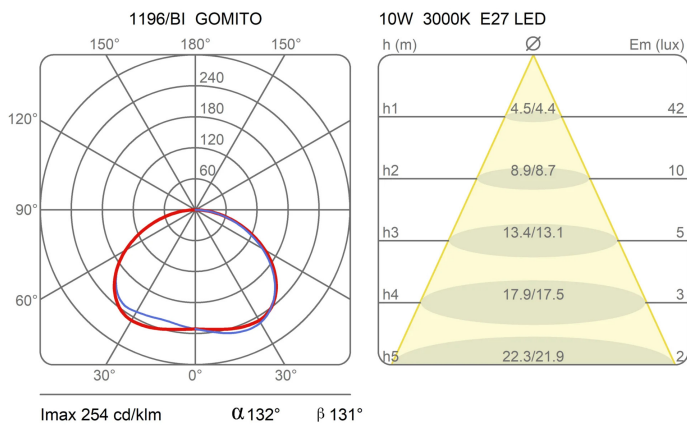

Gomito

Elio Martinelli

colori

Tipologia Parete
Utilizzo Interno

230V 10 W E27

luce diretta

Lampada da parete a luce diretta o indiretta, struttura in resina verniciata. Per lampadina a Led.

Famiglia	Gomito
Tipologia	Parete
Utilizzo	Interno

Dimensioni

Altezza	20 cm
Profondità	12 cm
Diametro	12,5 cm
Peso	0.5 Kg

Materiali

Struttura	resina
-----------	--------

Tensione	230V
Non dimmerabile	

Lampadina LED non inclusa

Potenza	Max 10 W
Attacco	E27

Certificazioni

EcoLabel

Curve fotometriche

Codice varianti colore

1196/BI

Bianco

Gallery