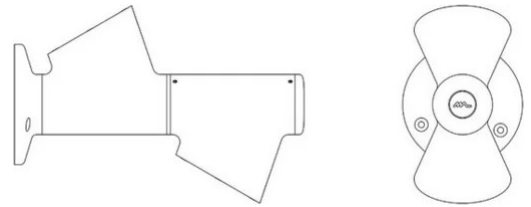

Bruco

2 têtes

Studio Natural

couleurs disponibles

Type d'appareil A mur
Utilisation Extérieur

230V 2x 16 W 820 lm (1640lm)

lumière directe

Lampe d'extérieur à lumière diffuse, en aluminium coulé sous pression, avec deux têtes, peint dans les couleurs anthracite et corten.

Prix:
iF Design Award 2019

Prix

Famille Bruco
Type A mur
Utilisation Extérieur

Dimensions

Hauteur 21,4 cm
Profondità 31 cm
Diamètre 13 cm
Poids 2.2 Kg

Matériaux

Structure aluminium
Base aluminium
Diffuseur polycarbonate