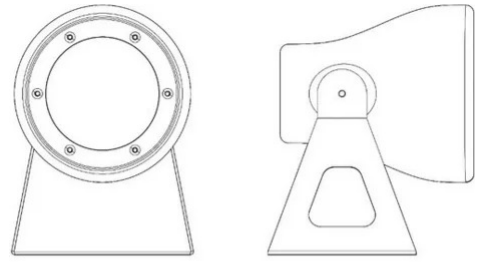

Frog

Emiliana Martinelli

couleurs disponibles

Type d'appareil Spots A mur

Utilisation Extérieur

230V 15 W 1400 lm E27

lumière directe

Lampe d'extérieur à lumière directe orientable. Avec base de soutien à fixer au mur en aluminium peint. Corps de lampe imprimé avec technologie rotationnelle en polyéthylène. Pour ampoule LED.

Ampoules disponible cod.:

510X faisceaux medium

511X faisceaux wide

513Y ampoule RGB-W

Famille	Frog
Type	Spots A mur
Utilisation	Extérieur

Dimensions

Profondità	30 cm
Lunghezza	25 cm
Diamètre	18 cm
Poids	4.7 Kg

Matériaux

Structure	polyéthylène	Diffuseur	polycarbonate
Base	aluminium	Elementi	nylon

Voltage	230V
Non dimmable	

Ampoule LED non incluse

Watt maximum	Max 15 W
Socle	E27
Form factor	PAR38

Certifications

EcoLabel