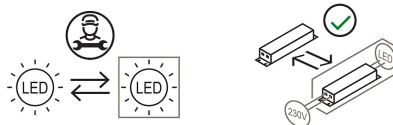

Certificazioni

EcoLabel