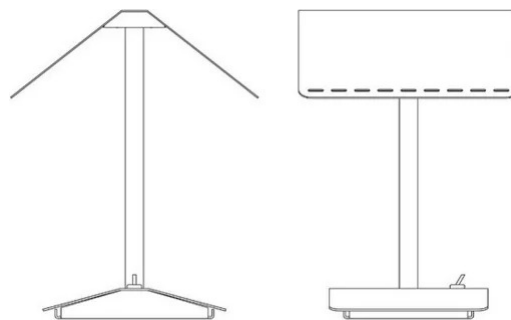

# Segnalibro

Orlandini Design

colori

Tipologia Tavolo  
Utilizzo Interno

230V 6 W 600 lm

luce indiretta

Lampada da lettura a luce indiretta in metallo verniciato. La lampada diventa "segnalibro", il libro diventa paralume e parte integrante della lampada stessa, la luce e il libro entrano in stretta simbiosi. La lampada quasi scompare ed è il libro a diventare il tema estetico-decorativo del prodotto. Sorgente di luce a LED integrato. Alimentatore elettronico a spina.

Famiglia Segnalibro  
 Tipologia Tavolo  
 Utilizzo Interno

**Dimensioni**

Altezza 25 cm  
 Larghezza 18 cm  
 Lunghezza 20 cm  
 Lunghezza cavo alimentazione 200 cm  
 Peso 1.2 Kg

**Materiali**

Struttura ferro      Diffusore metacrilato O40