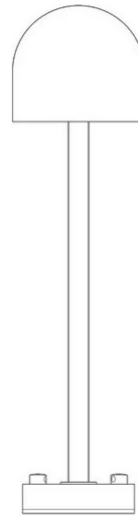

Boleto

Hauteur 70 cm

Emiliana Martinelli

couleurs disponibles

Type d'appareil De sol
Utilisation Extérieur

230V 10 W 1100 lm

lumière indirecte

Lampe de sol à lumière indirecte pour une source de lumière à LED. Structure en aluminium peint. Trois hauteurs de tige sont proposées avec une base pour la fixation au sol. Driver à distance.

Disponible piquet pour la fixation au sol (cod. 40166)

Famille	Boleto
Type	De sol
Utilisation	Extérieur

Dimensions

Hauteur	70 cm
Diamètre	14 cm
Poids	3.6 Kg

Matériaux

Structure	aluminium	Diffuseur	polycarbonate
-----------	-----------	-----------	---------------