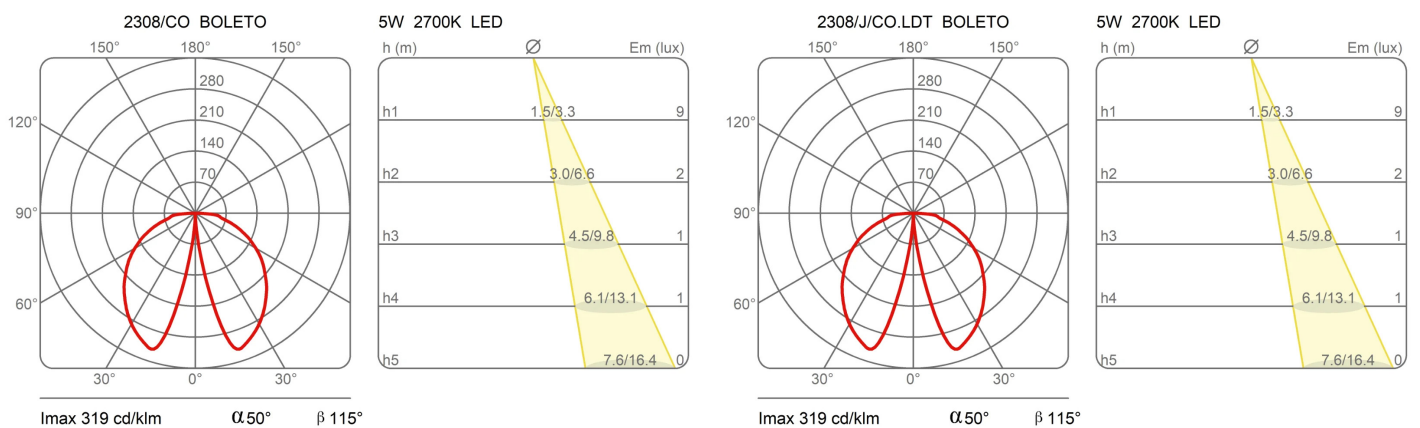

Boleto

Hauteur 70 cm

Emiliana Martinelli

couleurs disponibles

Type d'appareil De sol
Utilisation Extérieur

230V 10 W 1100 lm

lumière indirecte

Lampe de sol à lumière indirecte pour une source de lumière à LED. Structure en aluminium peint. Trois hauteurs de tige sont proposées avec une base pour la fixation au sol. Driver à distance.

Disponible piquet pour la fixation au sol (cod. 40166)

Famille	Boleto
Type	De sol
Utilisation	Extérieur

Dimensions

Hauteur	70 cm
Diamètre	14 cm
Poids	3.6 Kg

Matériaux

Structure	aluminium	Diffuseur	polycarbonate
-----------	-----------	-----------	---------------

Voltage	230V
Non dimmable	

Watt	10 W
Lumen	1100 lm
CRI	>80
Durée	50000 h
CCT	2700 K
Classe d'énergie	E

Certifications

Courbes photométriques

Code de couleur

2308/70/230/CO

Corten

Galerie