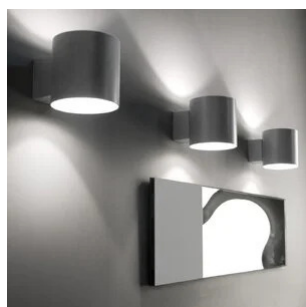

Certificazioni

EcoLabel

Codice varianti colore