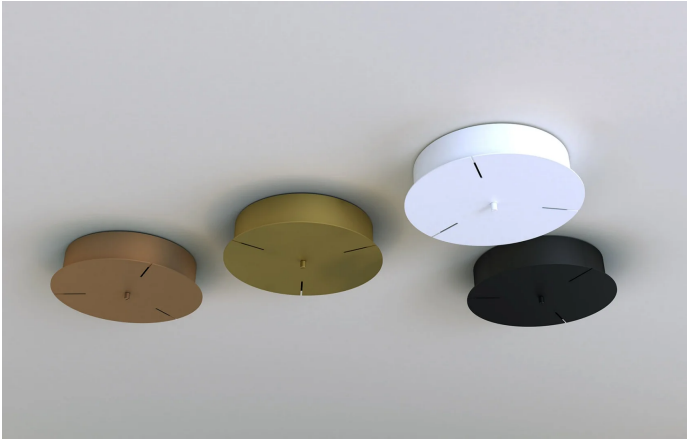

Rosone Lunaop/Lunaop Slim

75 W - non dimmerabile

Emiliana Martinelli

colori

Tipologia Soffitto
Utilizzo Interno

230V

Rosone in alluminio, disponibile in vari colori, comprensivo di driver (75W max).

Driver non dimmerabile.

I cavi in dotazione sostengono e forniscono tensione al corpo illuminante.

Un driver da 75W può pilotare 1 delle seguenti combinazioni:

- 1 x 40001
- 1 x 40002

Famiglia	Rosone Lunaop/Lunaop Slim
Tipologia	Soffitto
Utilizzo	Interno

40004/BM

Bronzo
Materico

40004/OV

Ottone
Vintage

Gallery

Accessori

40204.1

Dispositivo WiFi per la dimmerazione
