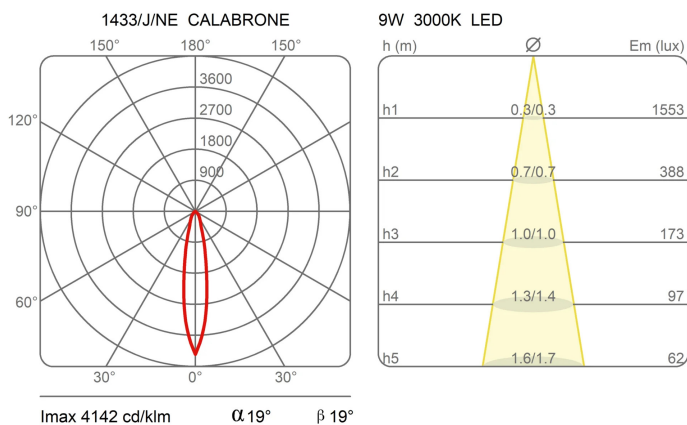

Famille	Calabrone
Type	A mur Plafond
Utilisation	Intérieur

Dimensions

Profondità	25 cm
Diamètre	4,5 cm
Longueur du câble d'alimentation	0 cm
Poids	0.7 Kg

Matériaux

Structure	aluminium	Diffuseur	polycarbonate
Base	aluminium		

Voltage	230V	Watt	9 W
Adaptateur d'alimentation	Compris	Lumen	1224 lm
Montage de l'alimentation	Extérieur	CRI	>80
Alimentation électrique	Ballast électronique	CCT	3000 K
Non dimmable		Classe d'énergie	

Certifications

EcoLabel

Courbes photométriques