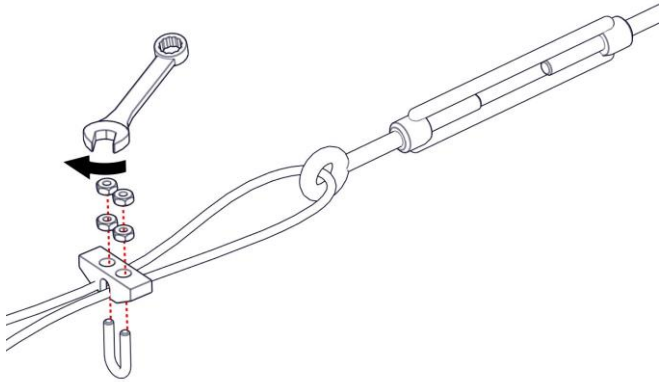

L = 2 mt

Art. 40169

2

3

4

5

6

7

13

14

15

16

17

**B**

18

**5,3 W LED**  
**E27**  
**Max Ø4,5 cm**