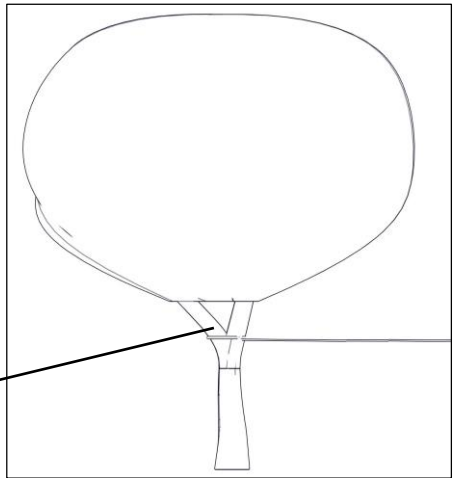

1

A

L = 10 mt

L = 2 mt

Art. 40169

2