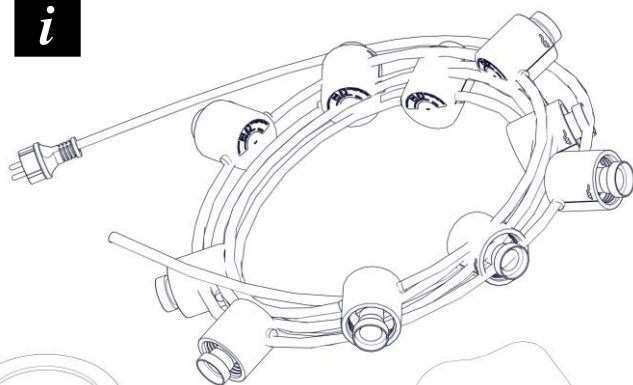

21004/10

KIKI

Design: Paola Navone – Studio Otto, 2018

IP65

CE

*i*

*i*

x 10

x 2

x 10

x 2

x 10

**Optional  
Art. 40169**

**A**

x 10

**Art. 40169**

13

14

15

16

17

**B**

18

**5,3 W LED**  
**E27**  
**Max Ø4,5 cm**

**5,3 W LED  
E27  
Max Ø4,5 cm**

25

26

27

28

29

*i*