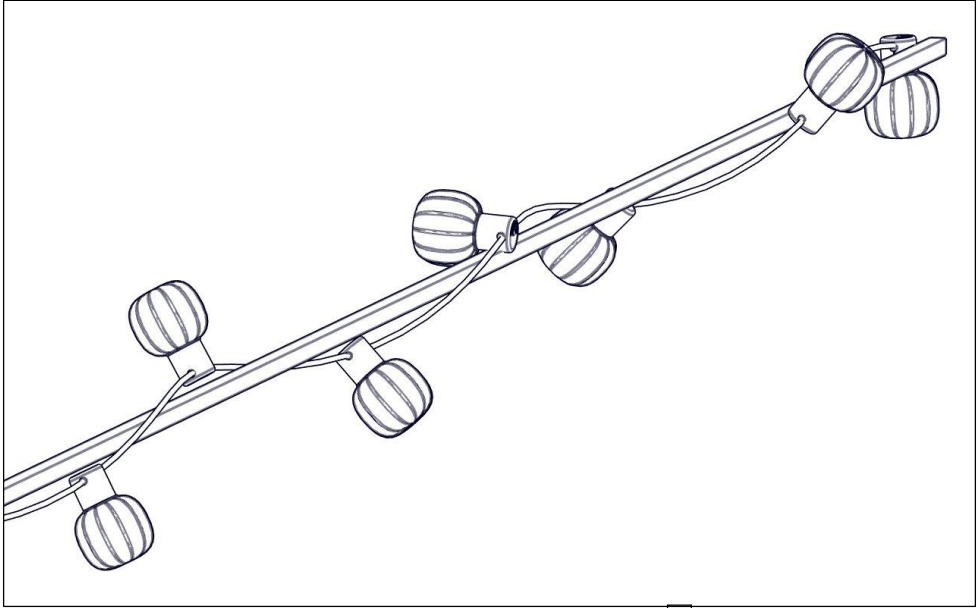

x 2

x 10

x 2

x 10

**Optional  
Art. 40169**

**A**

x 10

**Art. 40169**

1

**B**

**C**

17

23

1

A

L = 10 mt

L = 2 mt

Art. 40169

2

3

4

5

6

7

**5,3 W LED  
E27  
Max Ø4,5 cm**

25

26

27

28

29

*i*