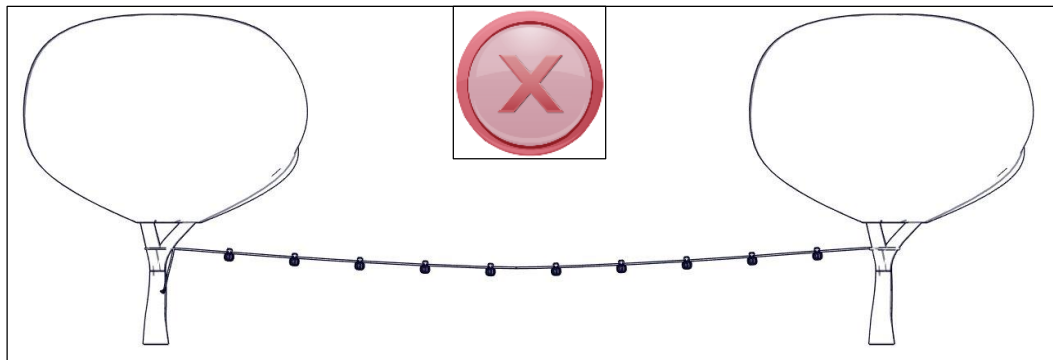

x 2

x 10

x 2

x 10

**Optional  
Art. 40169**

**A**

x 10

**Art. 40169**

1

**B**

**C**

17

23

1

A

L = 10 mt

13

14

15

16

17

**B**

18

**5,3 W LED**  
**E27**  
**Max Ø4,5 cm**

**5,3 W LED  
E27  
Max Ø4,5 cm**

25

26

27

28

29

*i*