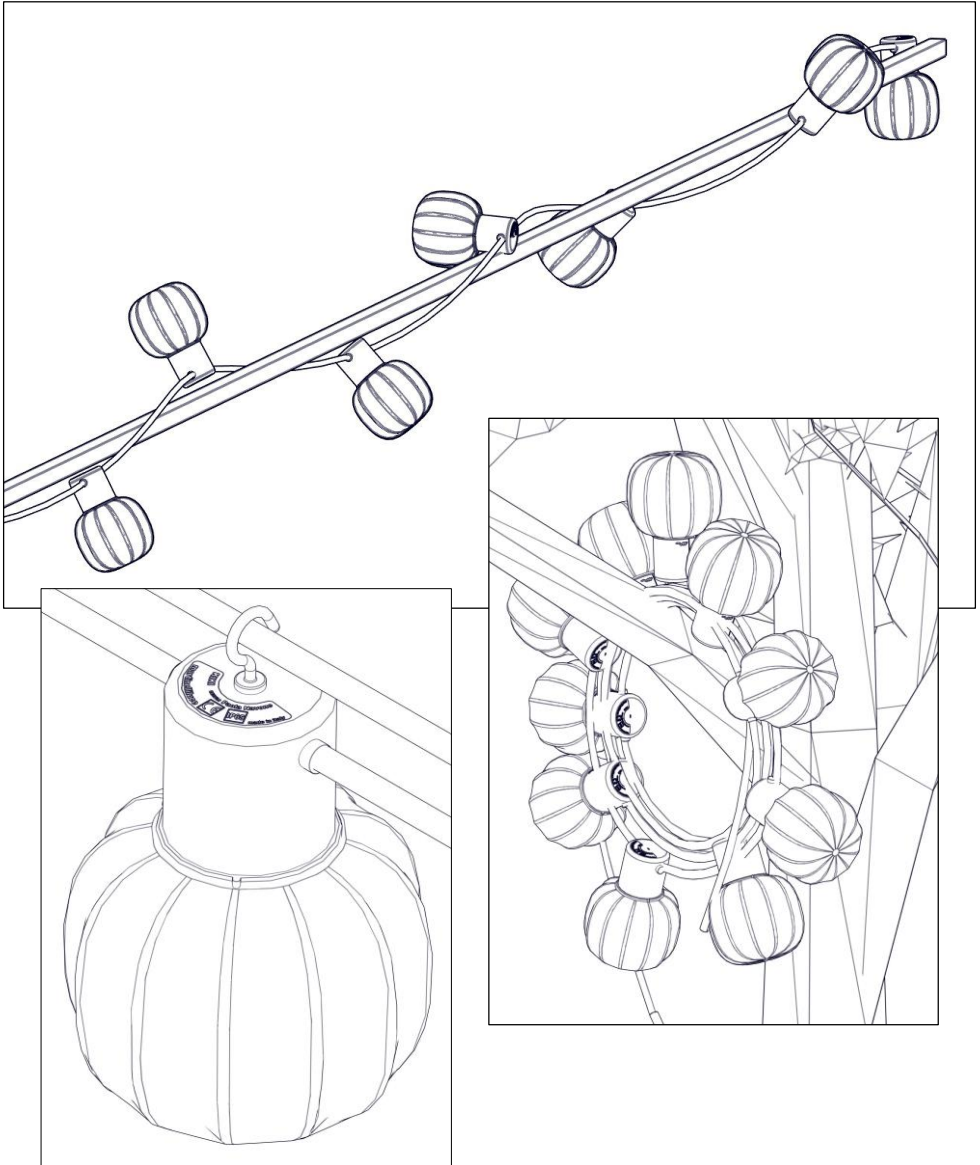

21004/10

KIKI

Design: Paola Navone – Studio Otto, 2018

IP65

CE

*i*

*i*

x 10

x 2

x 10

x 2

x 10

**Optional  
Art. 40169**

**A**

x 10

**Art. 40169**

13

14

15

16

17

**B**

18

**5,3 W LED**  
**E27**  
**Max Ø4,5 cm**

**5,3 W LED  
E27  
Max Ø4,5 cm**

25

26

27

28

29

*i*