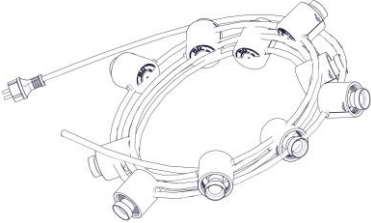

L = 2 mt

Art. 40169

2

3

4

5

6

7

13

14

15

16

17

**B**

18

**5,3 W LED**  
**E27**  
**Max Ø4,5 cm**

**5,3 W LED  
E27  
Max Ø4,5 cm**

25

26

27

28

29

*i*