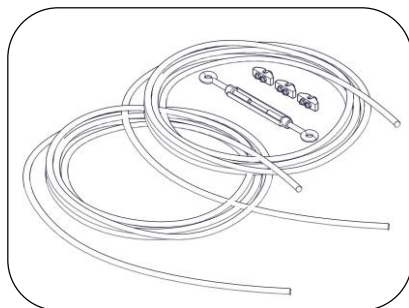

x 2

x 10

x 2

x 10

**Optional  
Art. 40169**

**A**

x 10

**Art. 40169**

1

**B**

**C**

17

23

1

A

L = 10 mt

13

14

15

16

17

**B**

18

**5,3 W LED**  
**E27**  
**Max Ø4,5 cm**

**5,3 W LED  
E27  
Max Ø4,5 cm**

25

26

27

28

29

*i*