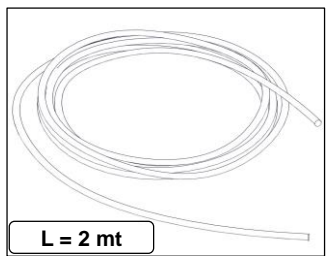

1

A

L = 10 mt

L = 2 mt

Art. 40169

2