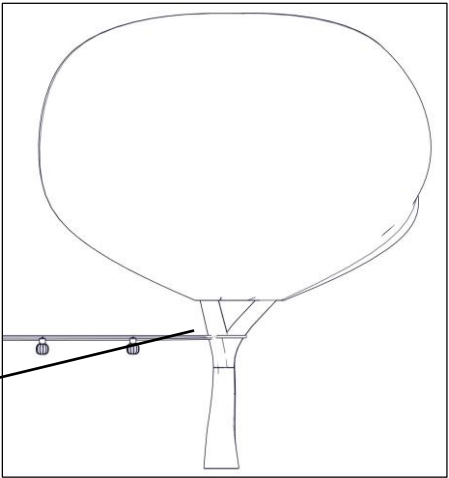

L = 2 mt

Art. 40169

2

3

4

5

6

7

8 

9

10

x 2

11a

11b

12a

12b

13

14

15

16

17

**B**

18

**5,3 W LED**  
**E27**  
**Max Ø4,5 cm**

**5,3 W LED  
E27  
Max Ø4,5 cm**

25

26

27

28

29

*i*