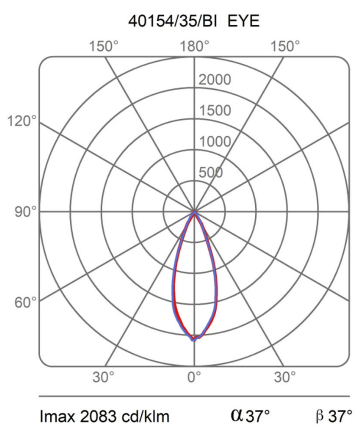

Certificazioni

Curve fotometriche

17W 3000K LED

h (m)	Ø	Em (lux)
h1	0.7/0.7	2780
h2	1.3/1.3	695
h3	2.0/2.0	309
h4	2.7/2.7	174
h5	3.3/3.4	111