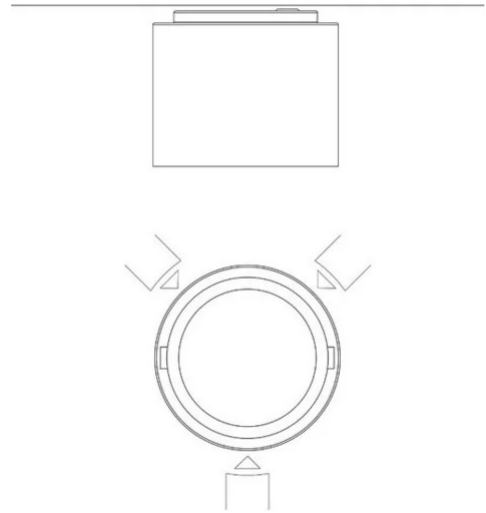

Modulo Luminoso Eye

3 connessioni (120°-120°-120°) - fascio medio

Emiliana Martinelli

colori

Tipologia Soffitto

Utilizzo Interno

230V 11 W 2225 lm

luce diretta

EYE, PREDISPOSTO PER 3 MODULI DI COLLEGAMENTO (120°-120°-120°).

Eye è un apparecchio da soffitto a luce diretta/orientabile. Struttura in alluminio verniciato. Sorgente di luce a LED integrato. Completo di alimentatore elettronico.

Famiglia	Modulo luminoso Eye
Tipologia	Soffitto
Utilizzo	Interno

Dimensioni

Altezza	11 cm
Diametro	16 cm
Lunghezza cavo alimentazione	0 cm
Peso	1.6 Kg

Materiali

Struttura	alluminio
-----------	-----------

17W 3000K LED

h (m)	Ø	Em (lux)
h1	0.7/0.7	2780
h2	1.3/1.3	695
h3	2.0/2.0	309
h4	2.7/2.7	174
h5	3.3/3.4	111

Codice varianti colore

40154/35/BI

Bianco

40154/35/NE

Nero

Accessori